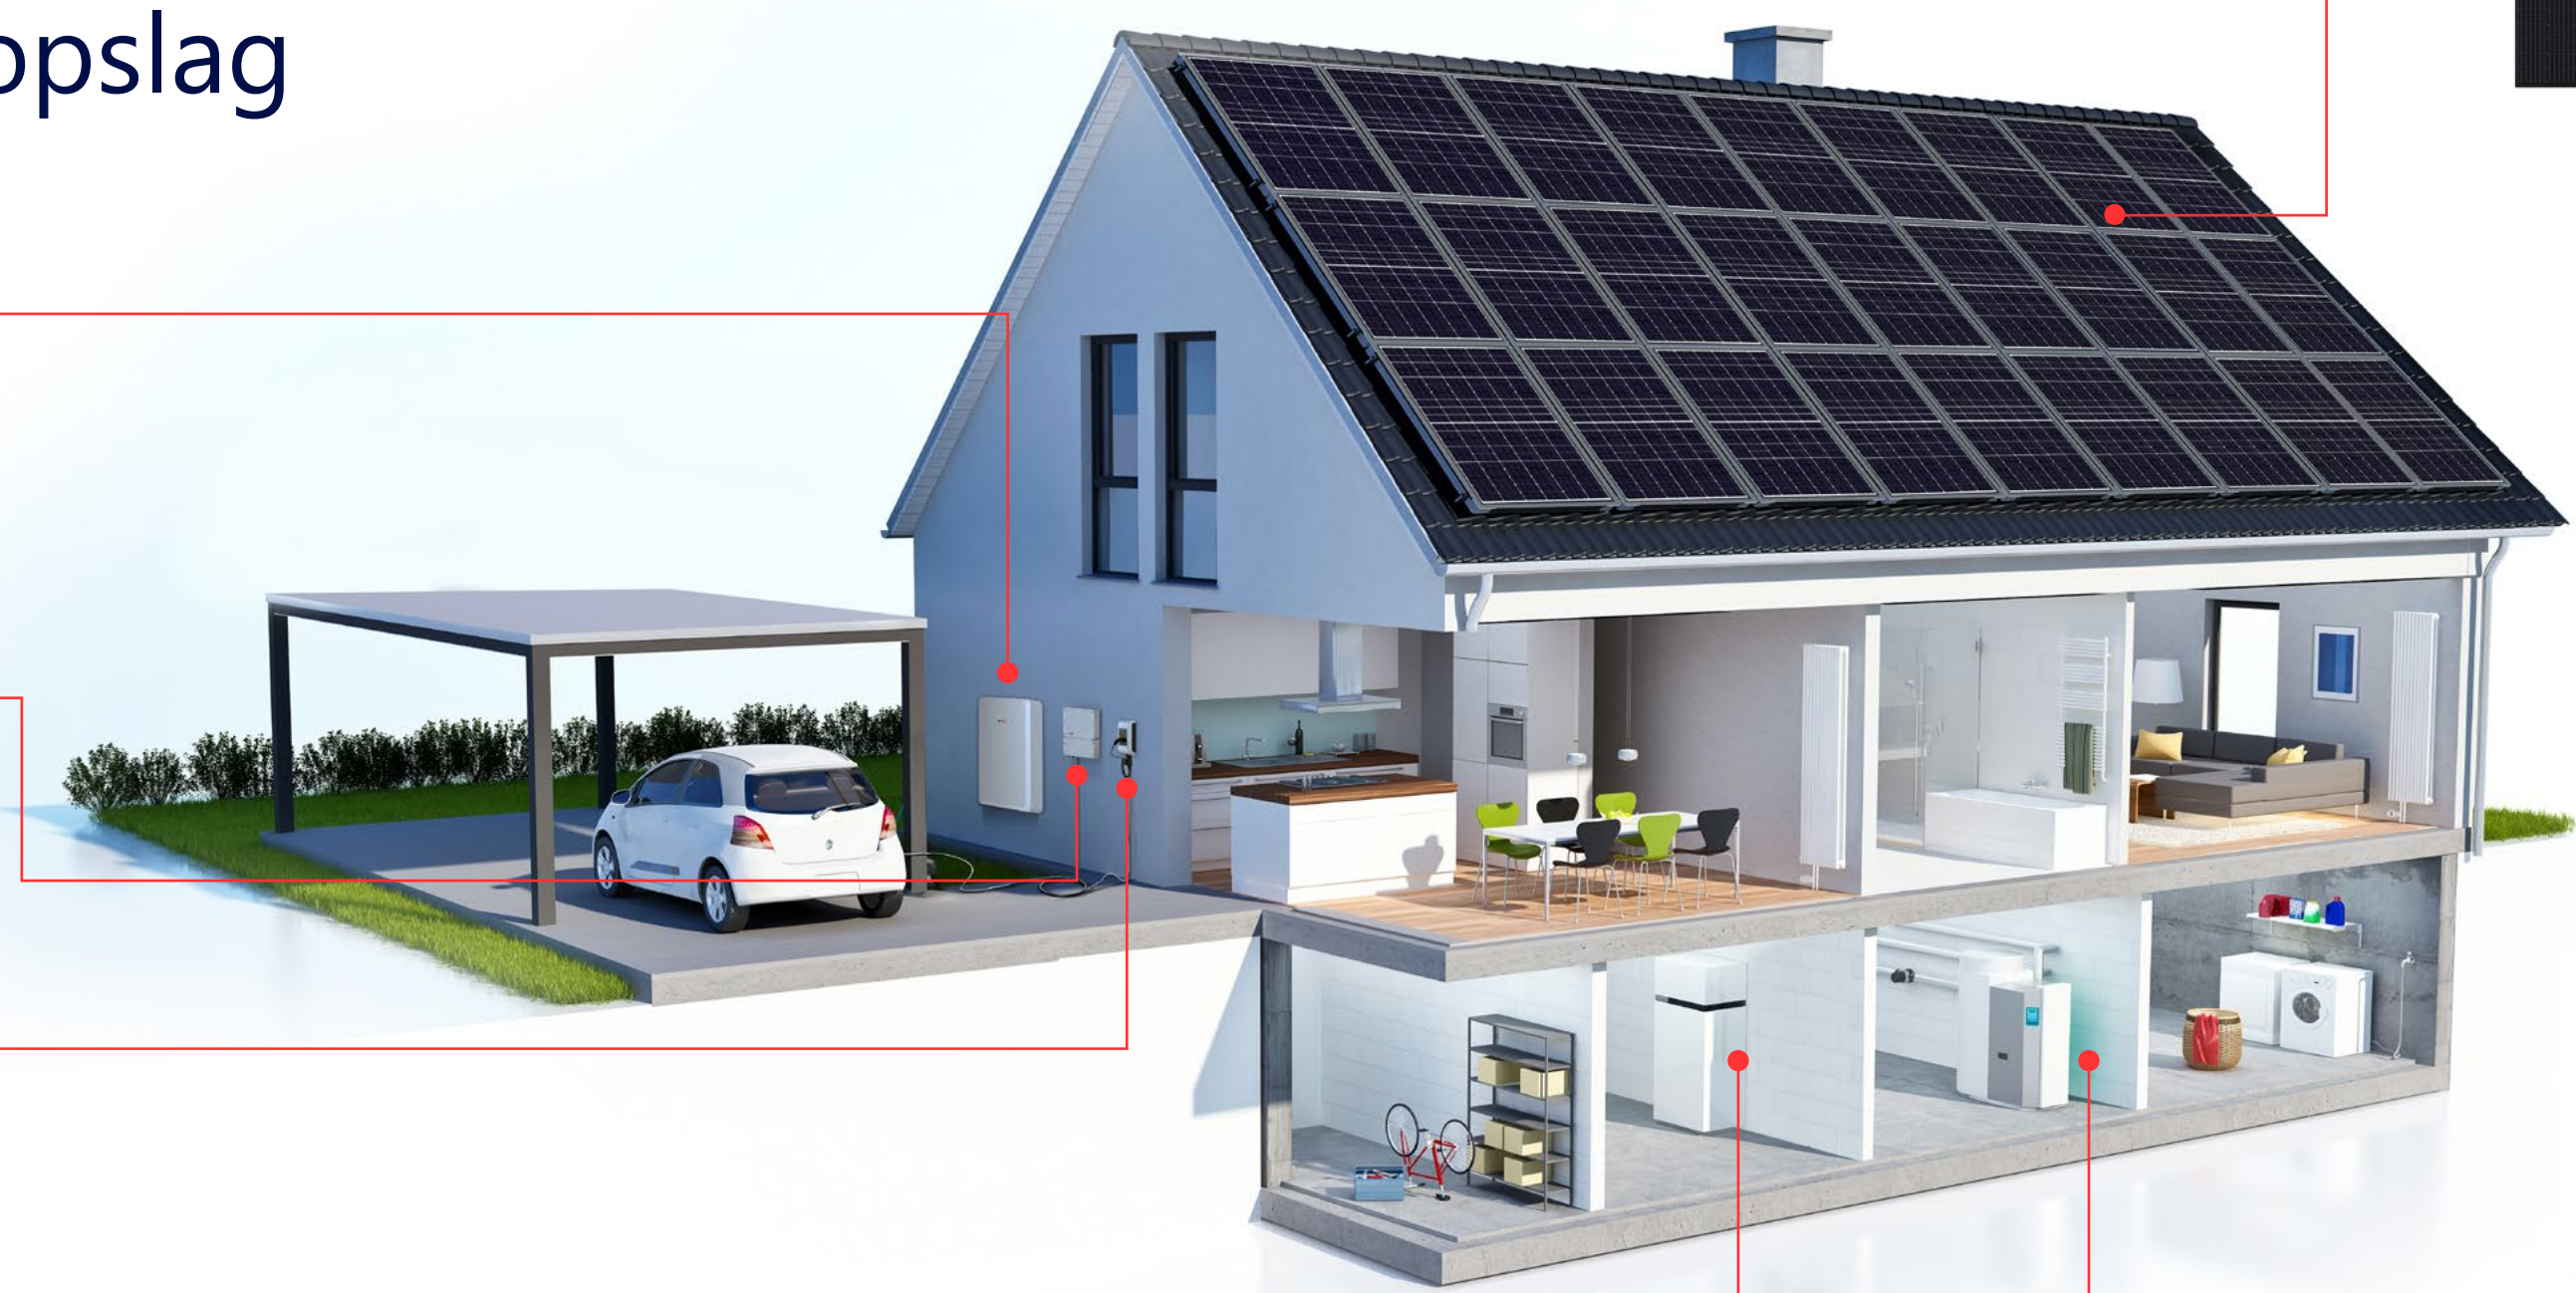

SolarEdge Home

Slim leven met energie

Een nieuwe manier van leven: leven met slimme energie

Maak kennis met SolarEdge Home, een complete oplossing om optimaal om te gaan met je zonne-energie: optimale productie, maximale opslag, slim verbruik en de laagste kosten.

Leef duurzaam

Maak zo veel mogelijk gebruik van schone, hernieuwbare energie en volg op de voet hoe de CO₂-voetafdruk van je gezin elke dag kleiner wordt.

Kom binnen!

Wees klaar voor de toekomst

Kies voor een oplossing die meegroeit met je energiebehoeften. Voeg later nieuwe mogelijkheden toe aan je systeem, zoals ons scala aan smart energy-apparaten of een lader voor je elektrische auto waardoor je rijdt op zonne-energie. Op die manier ben je steeds minder afhankelijk van het net.

SolarEdge Home

Soepele synchronisatie tussen productie, verbruik & opslag

SolarEdge Energy Bank

Sla je overtollige zonne-energie op in een batterij en zet die na zonsondergang en tijdens piekuren in om zware energieverbruikers in het huishouden van stroom te voorzien.

SolarEdge Energy Hub

Het 'brein' van de oplossing zet de DC-stroom van je zonne-energie om in de AC-stroom die je thuis gebruikt, en stemt slim het verbruik van alle huishoudelijke apparaten op elkaar af.