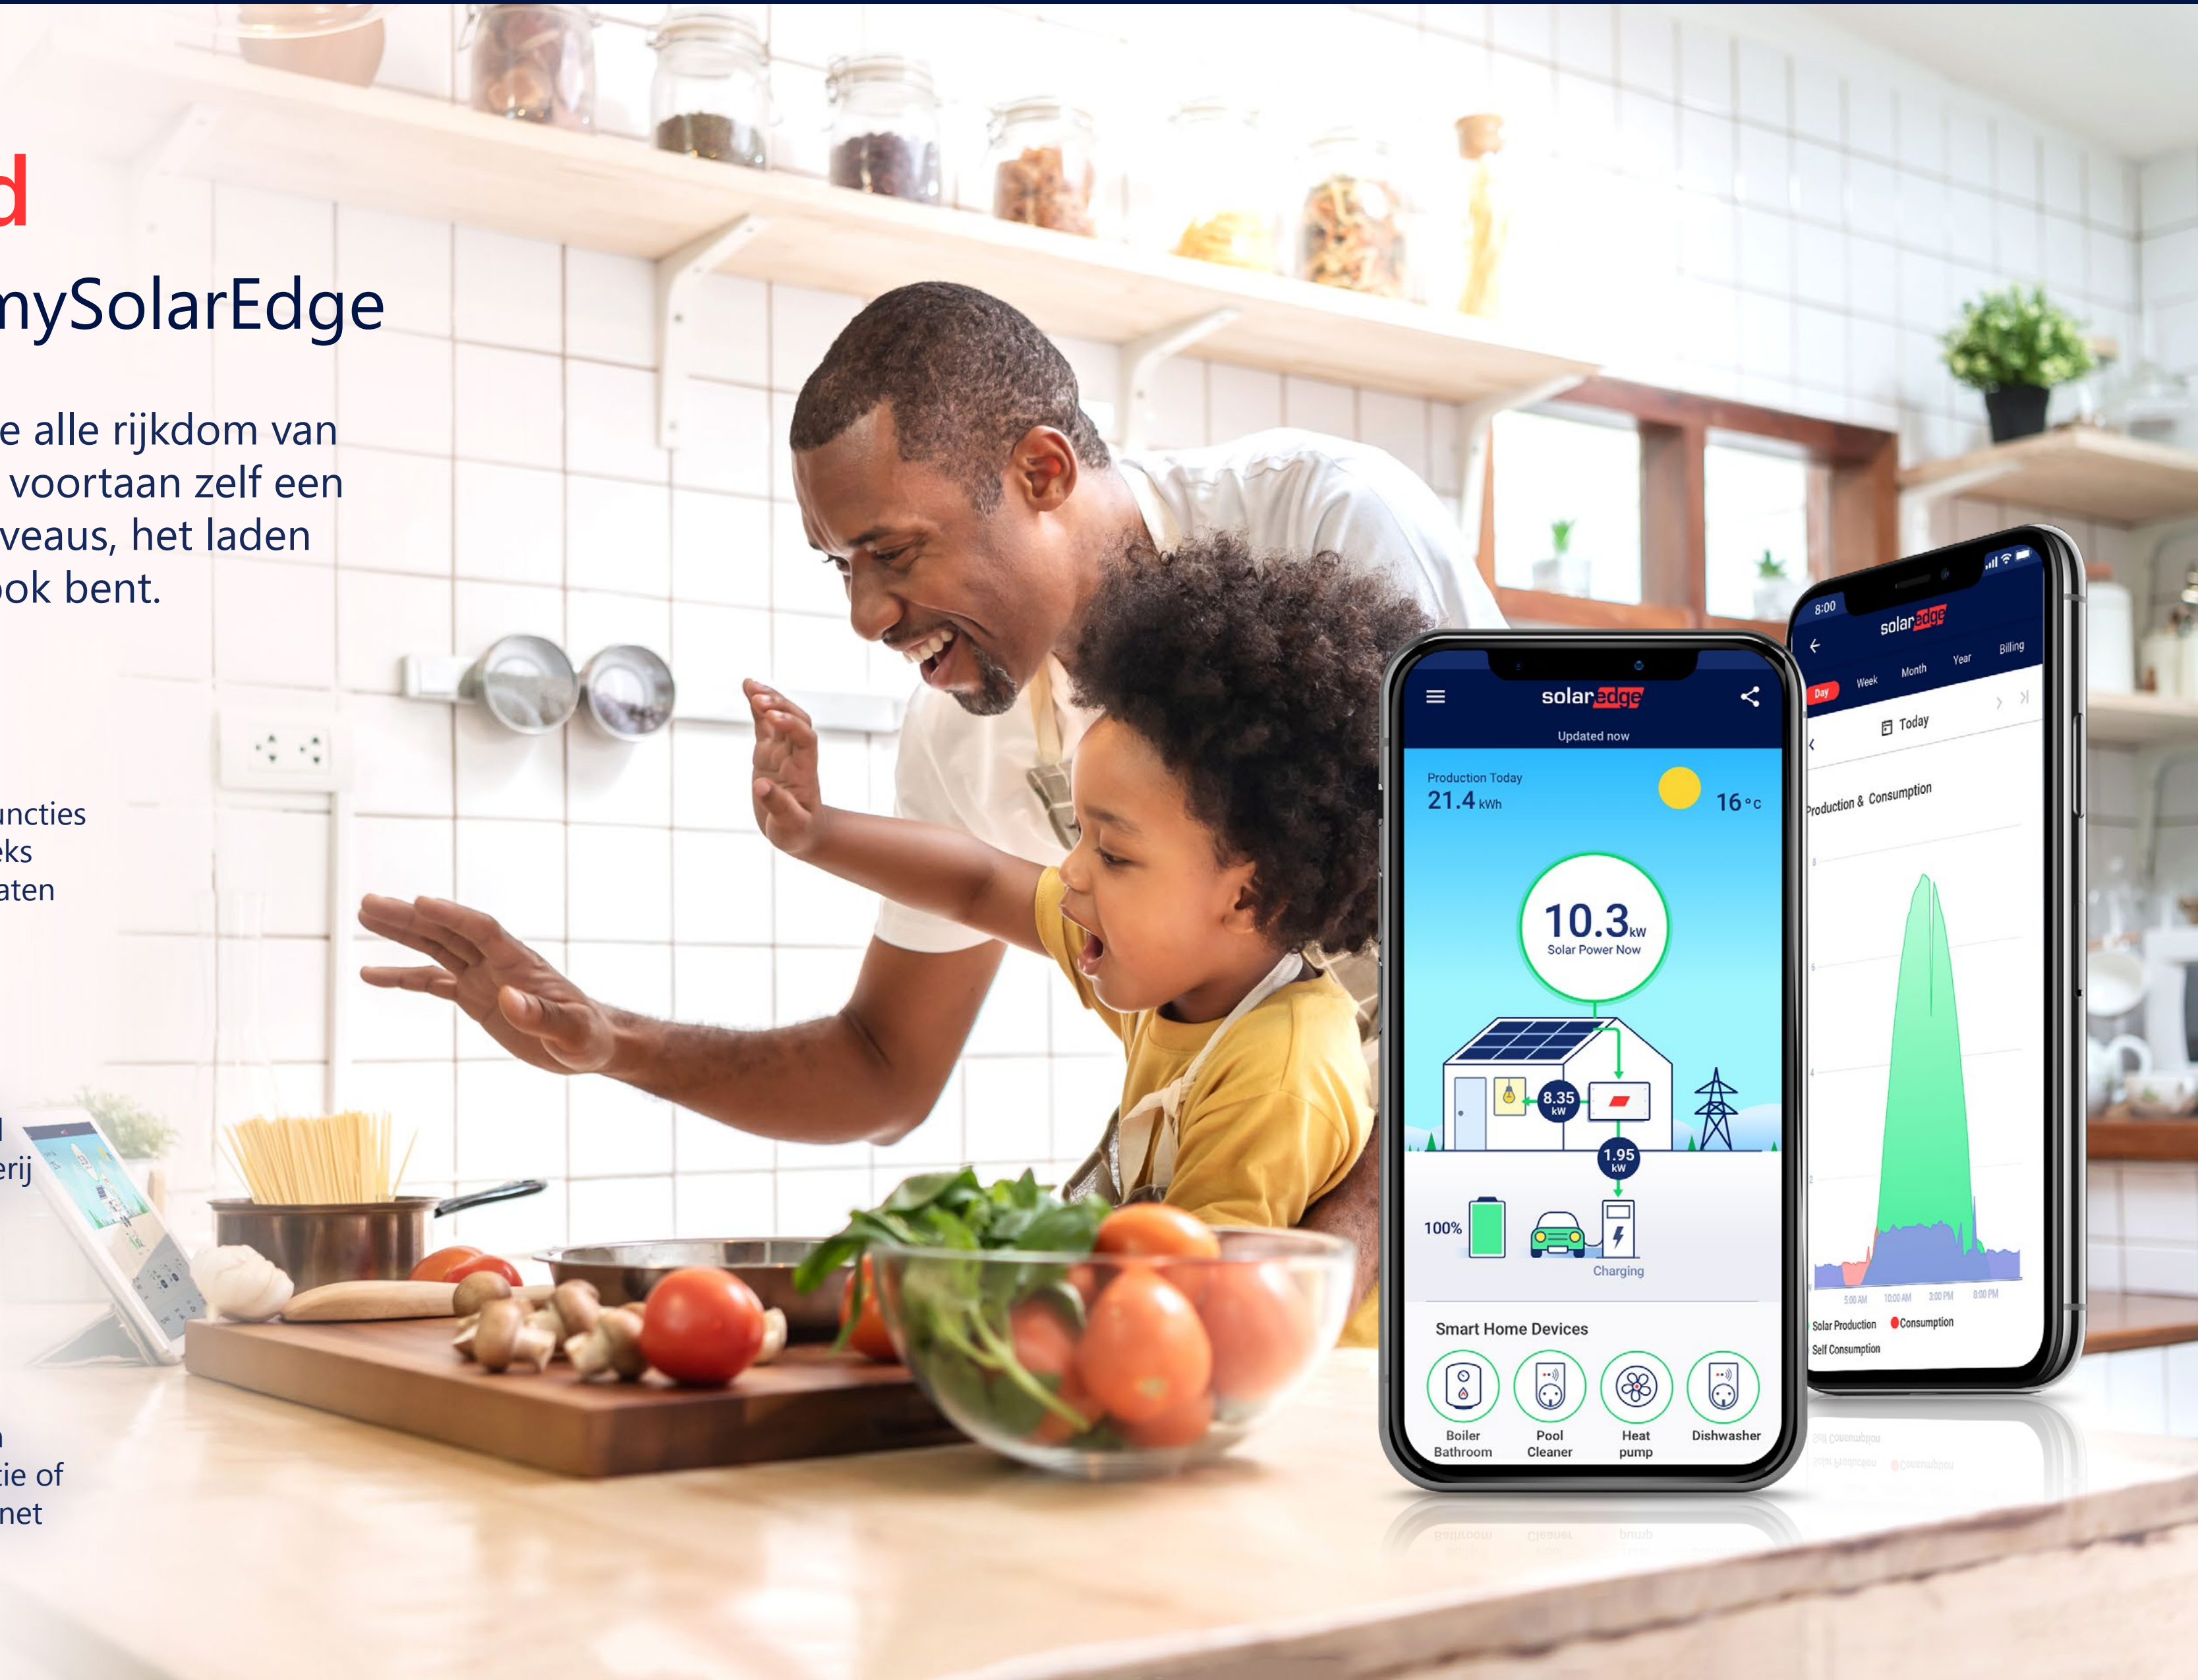

Alle gemak bij de hand

Je beheert alles met één app: mySolarEdge

Met de realtime-rapportage in mySolarEdge krijg je alle rijkdom van onze oplossing rechtstreeks in handen. Zo houd je voortaan zelf een oogje in het zeil op je energieverbruik, je batterijniveaus, het laden van je elektrische auto en nog veel meer. Waar je ook bent.

Maximaliseer de besparing op je energierekening door afwijkend verbruik te herkennen of te verschuiven naar een ander tijdstip

Stuur allerlei slimme extra functies aan, waaronder een hele reeks nieuwe smart energy-apparaten

Stel op afstand in wanneer je je elektrische auto oplaadt of plan het laadproces slim in op momenten dat de energie het meest voordelig is

Wees altijd goed voorbereid dankzij een opgeladen batterij op de momenten dat je 'm nodig hebt

Monitor overal en altijd de prestaties van je systeem, zodat het altijd doet wat je ervan verwacht

Plan je verbruik in tijden van hoge zonne-energieproductie of buiten de piektijden op het net