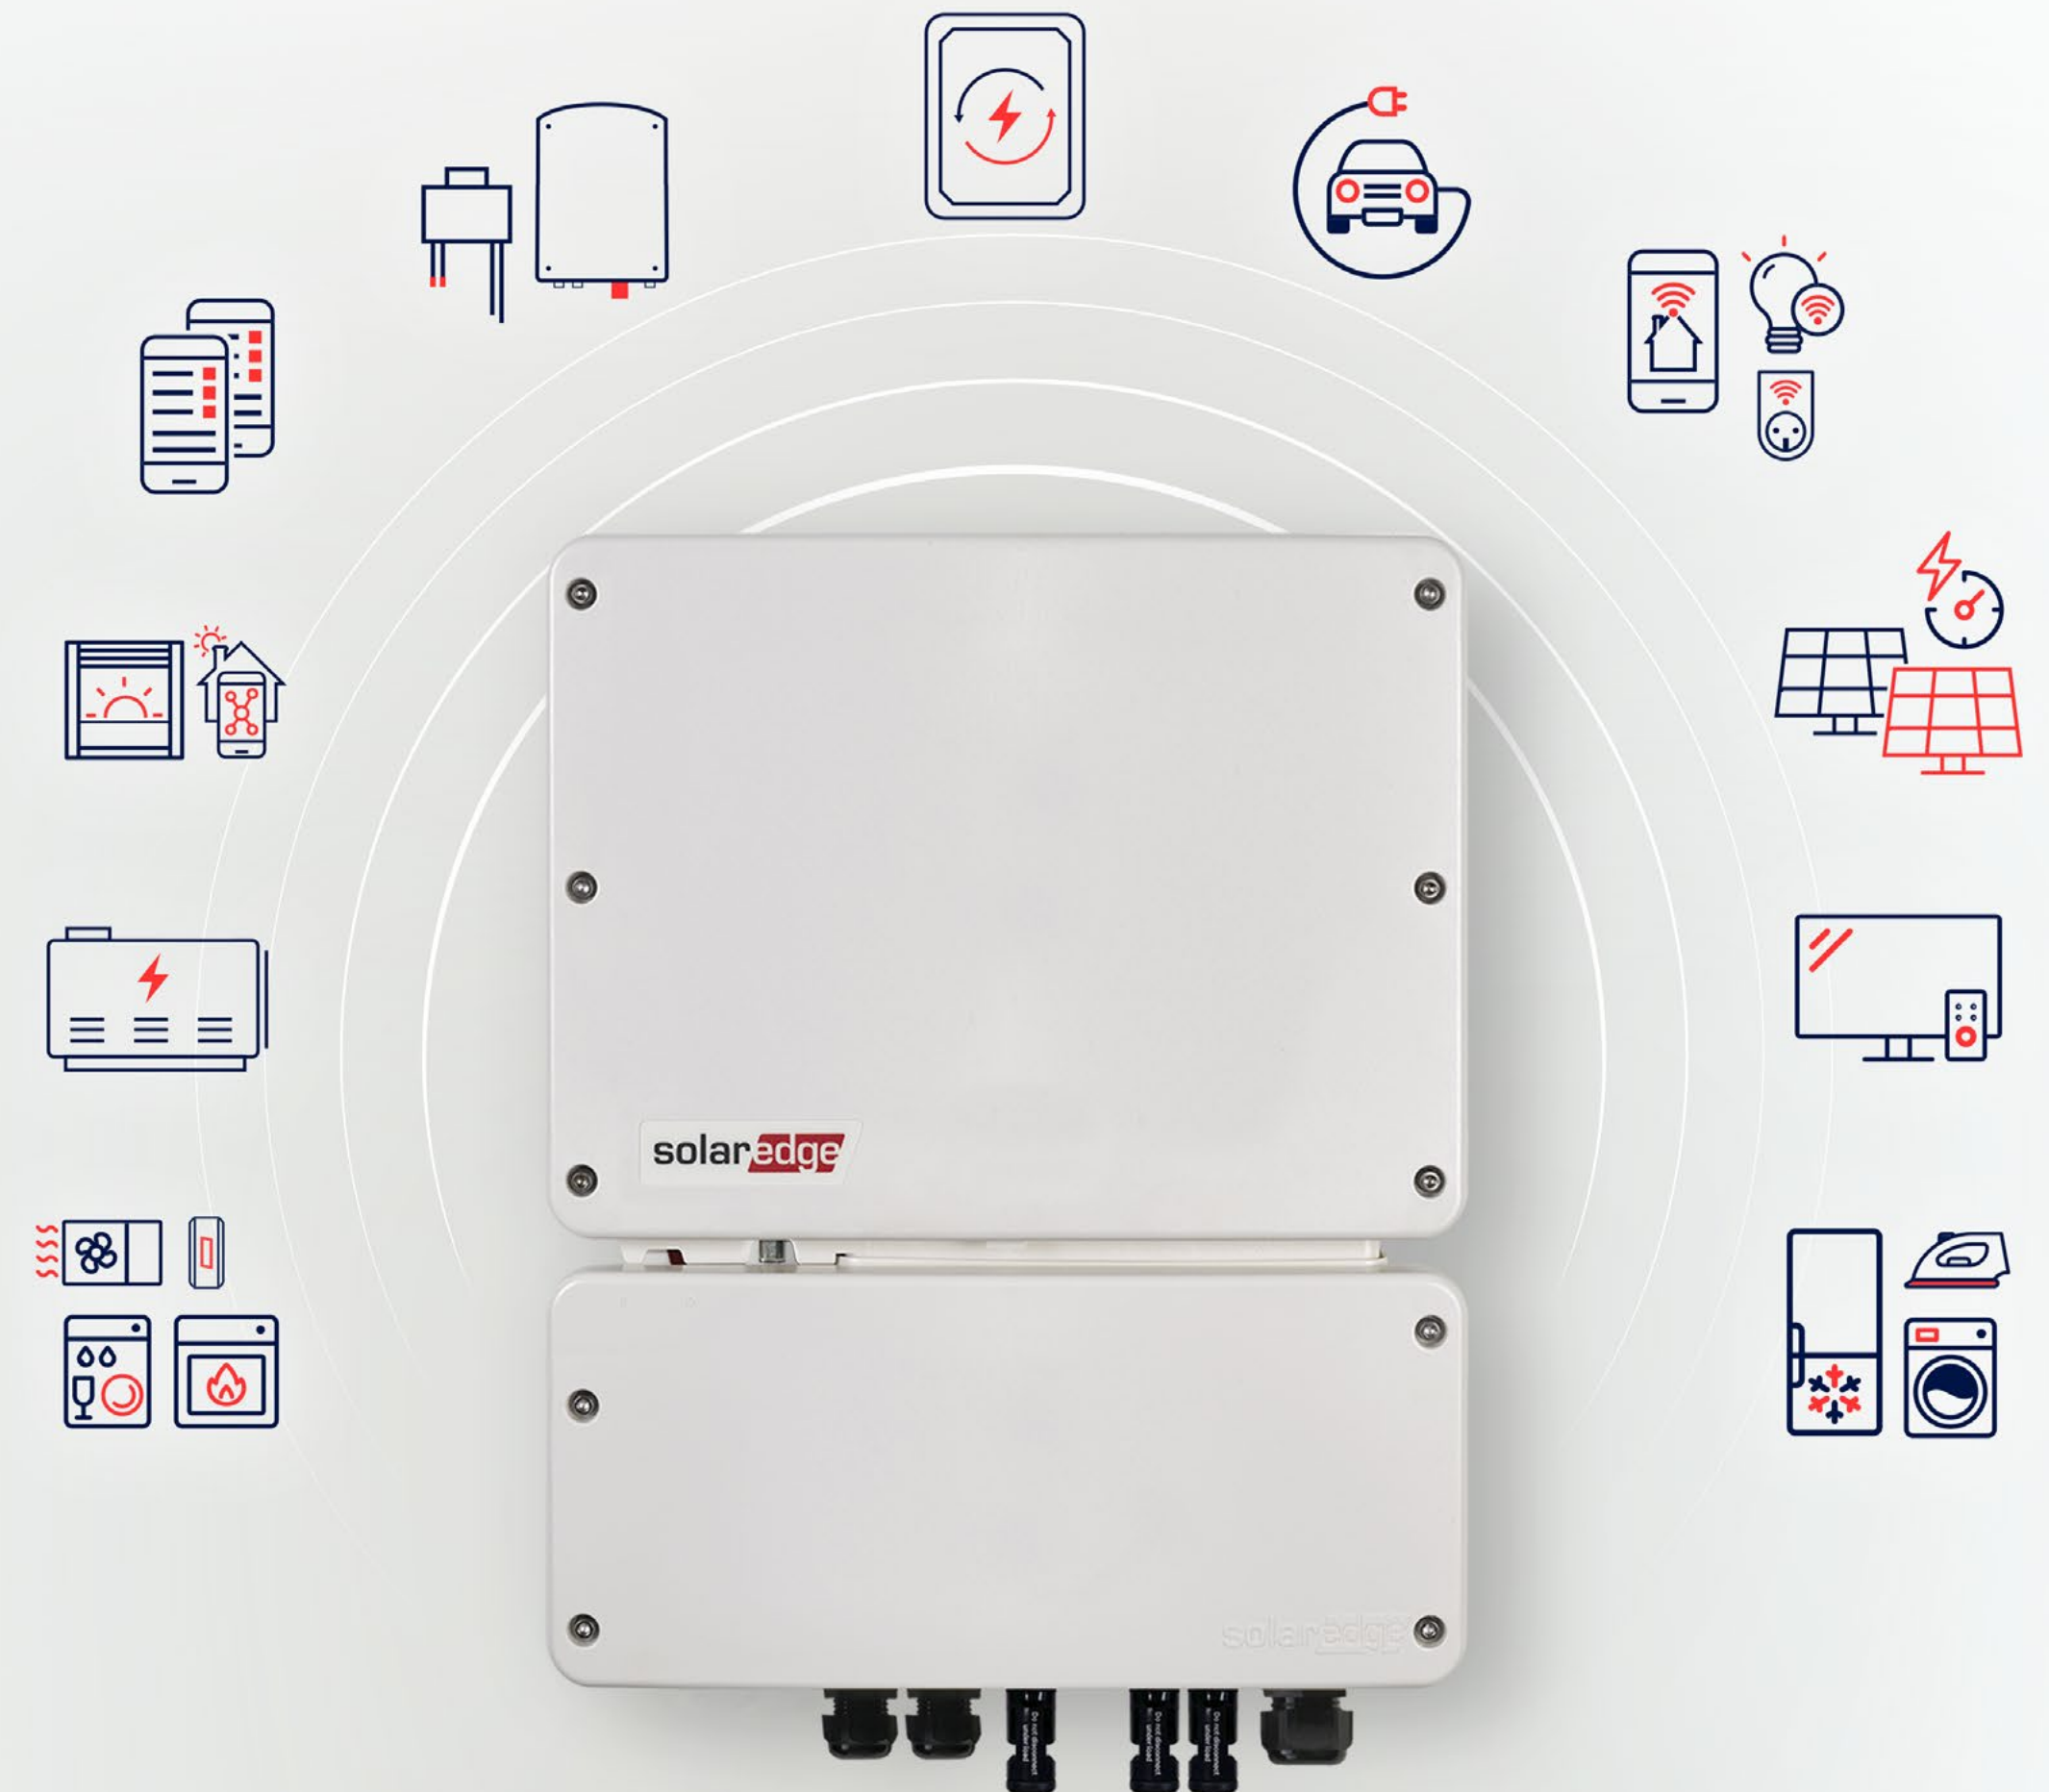

SolarEdge Energy Hub

Het 'brein' van de oplossing zet de DC-stroom van je zonne-energie om in de AC-stroom die je thuis gebruikt, en stemt slim het verbruik van alle huishoudelijke apparaten op elkaar af.

©SolarEdge Technologies, Ltd.

All rights reserved.

Rv: 01/2022/V01/NL-BE

Subject to change without notice

Meer weten over SolarEdge? Kijk op www.solaredge.com

SolarEdge Energy Hub

Een nieuwe generatie omvormer als het kloppend hart van slimme energie bij jou thuis

- / Stroom wanneer je 't hardst nodig hebt: back-up in geval van een stroomstoring, voor de hele woning of delen ervan
- / Zet de volgende stap op zonne-energie: aansluitingsmogelijkheden voor maar liefst drie omvormers en negen batterijen, voor nóg meer efficiëntie en besparing
- / Bespaar extra op opslag: je kunt duizenden euro's aan aparte installatiekosten op zak houden als je meteen bij de aanleg voor een batterij kiest
- / Blijf op SolarEdge vertrouwen: onze producten zijn ontworpen om lang mee te gaan en kunnen bogen op de langste garantie in de sector
- / Prestaties waarop je kunt bouwen: een baanbrekende efficiëntie van 99%

SolarEdge Energy Bank

- / Extreem efficiënte batterij die jouw overtollige zonne-energie opslaat. Zo kun je je zelfverbruik maximaliseren
- / Klaar voor back-up bij stroomuitval: voorziet grote apparaten zoals wasmachines en drogers voor langere tijd van stroom
- / Op elke omvormer zijn maximaal drie batterijen aan te sluiten
- / Draadloze communicatie met de omvormer via SolarEdge Energy Net
- / mySolarEdge-app voor een simpele aansturing van de batterij
- / Geavanceerde software- en hardwarefunctionaliteit voor een veilige werking van de batterij, waaronder SafeDC™ en een brandblusser
- / Wand- of vloermontage, zowel binnen als buiten
- / Voldoet aan alle EU-veiligheidsnormen: IEC 62619, IEC61000-6-1/2/3, UN38.3