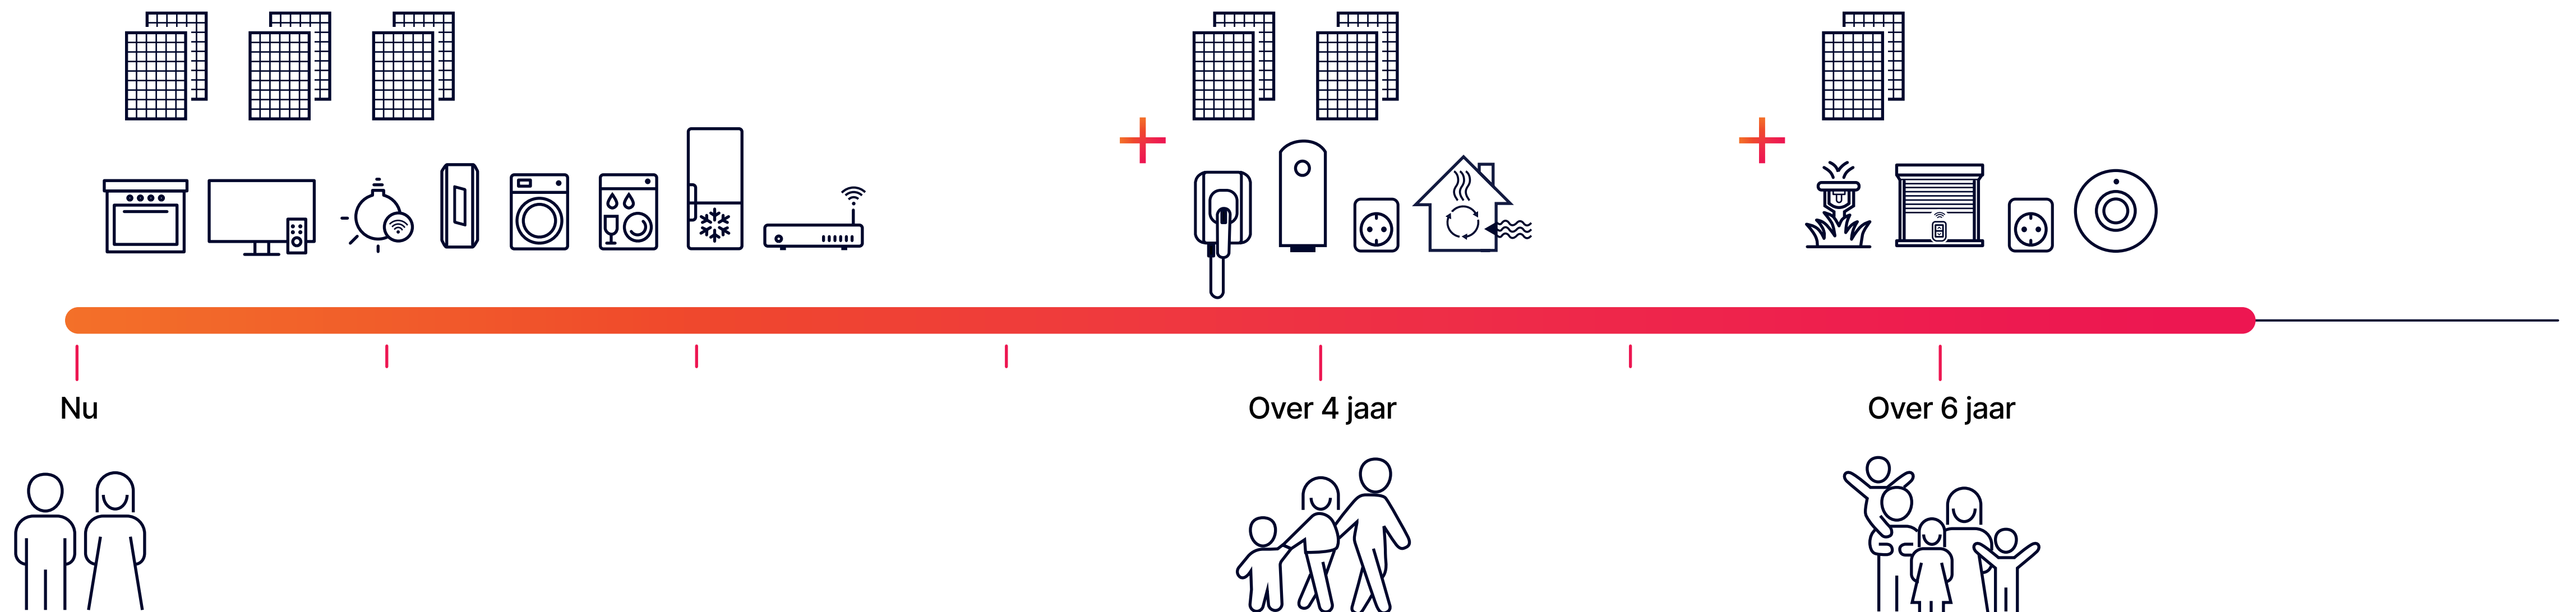

NEEM CONTROLE

Het bijhouden van je energieproductie en verbruik was dankzij de mySolarEdge-app nog nooit zo eenvoudig.

Deze gebruiksvriendelijke app draait op elk mobiel apparaat en biedt een real-time dashboard van de huidige energiesituatie in je woning.

Je installateur krijgt zijn eigen applicatie – het SolarEdge Monitoring Platform – dat toelaat om elk individueel zonnepaneel te beheren en monitoren.

- Bekijk real-time de prestaties van je zonne-energiesysteem
- Volg je besparingen op de voet
- Neem volledig de controle over je productie, je slimme apparatuur, je elektrische auto en je energieopslag, allemaal vanuit één app

HET SCHAALBARE ENERGIE- ECOSYSTEEM, OOK OP LANGE TERMIJN

Installeer wat je vandaag nodig hebt en laat je ecosysteem eenvoudig meegroeien met de ontwikkeling van je energiebehoefte.

Zo wordt je woning toekomstbestendig. Je staat al in de startblokken voor een elektrische auto (of twee). Je kunt uitbreiden naar meer slimme-energieapparatuur zodra je eraan toe bent.