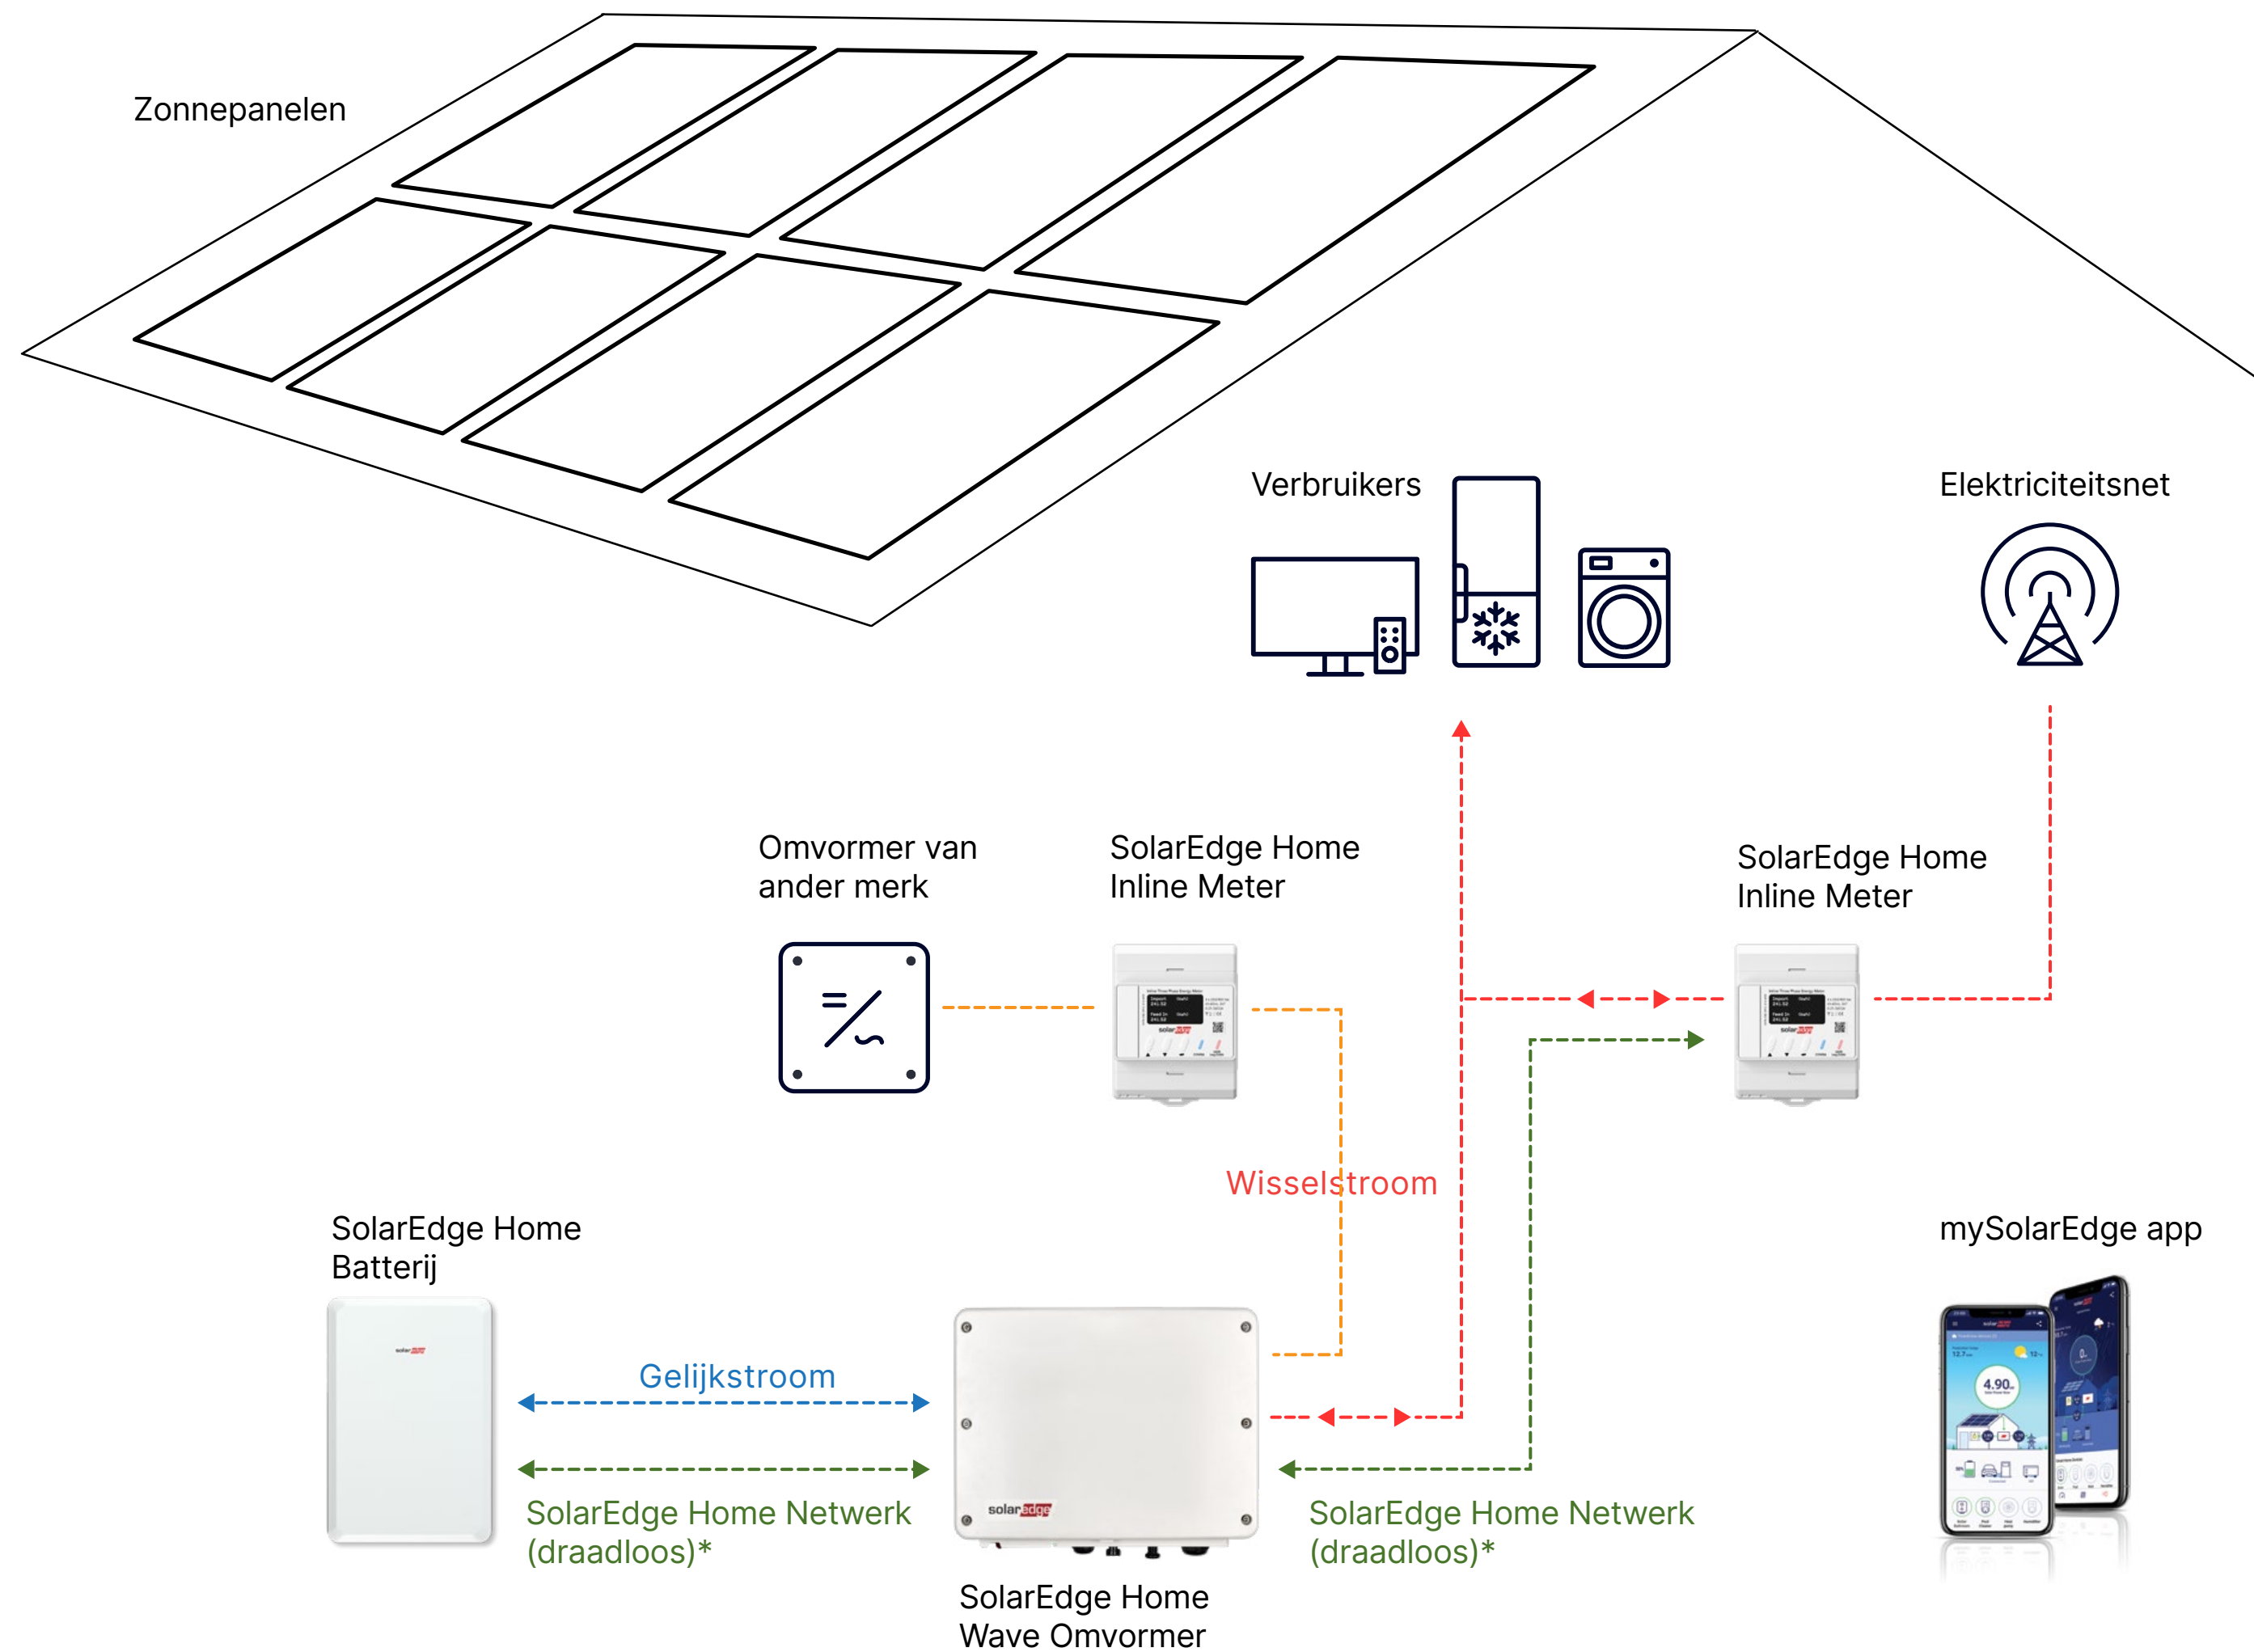

SolarEdge

infonl@solaredge.com

solaredge.com

©SolarEdge Technologies, Ltd. All rights reserved.
Rv: 11/2022/V01/NL
Subject to change without notice

* #1 grootste omvormerbedrijf ter wereld volgens de World PV Inverter Supplier Rankings gemeten naar omzet, IHS PV Inverter Market Tracker, tweede kwartaal 2022.

* #1 grootste omvormerleverancier voor woningen in Nederland volgens Dutch New Energy Research, 'Market Share String Inverters < 10kW, 2021.

KLAAR VOOR DE TOEKOMST

Het is nooit te laat om over te stappen naar SolarEdge

Heb je al een installatie van een ander merk? Dan kun je nog steeds profiteren van de voordelen van SolarEdge Home.

- Voeg SolarEdge-producten (AC gekoppeld) toe om te profiteren van slimme energie, dankzij een omvormer die de regie voert over de energie in jouw woning
- Voeg krachtigere zonnepanelen toe terwijl je kunt blijven genieten van je huidige installatie
- Raakt je oude omvormer eerder versleten dan je zonnepanelen? Dan is dit hét moment om over te stappen op SolarEdge en Power Optimizers toe te voegen aan je systeem

* Optioneel: bekabeld