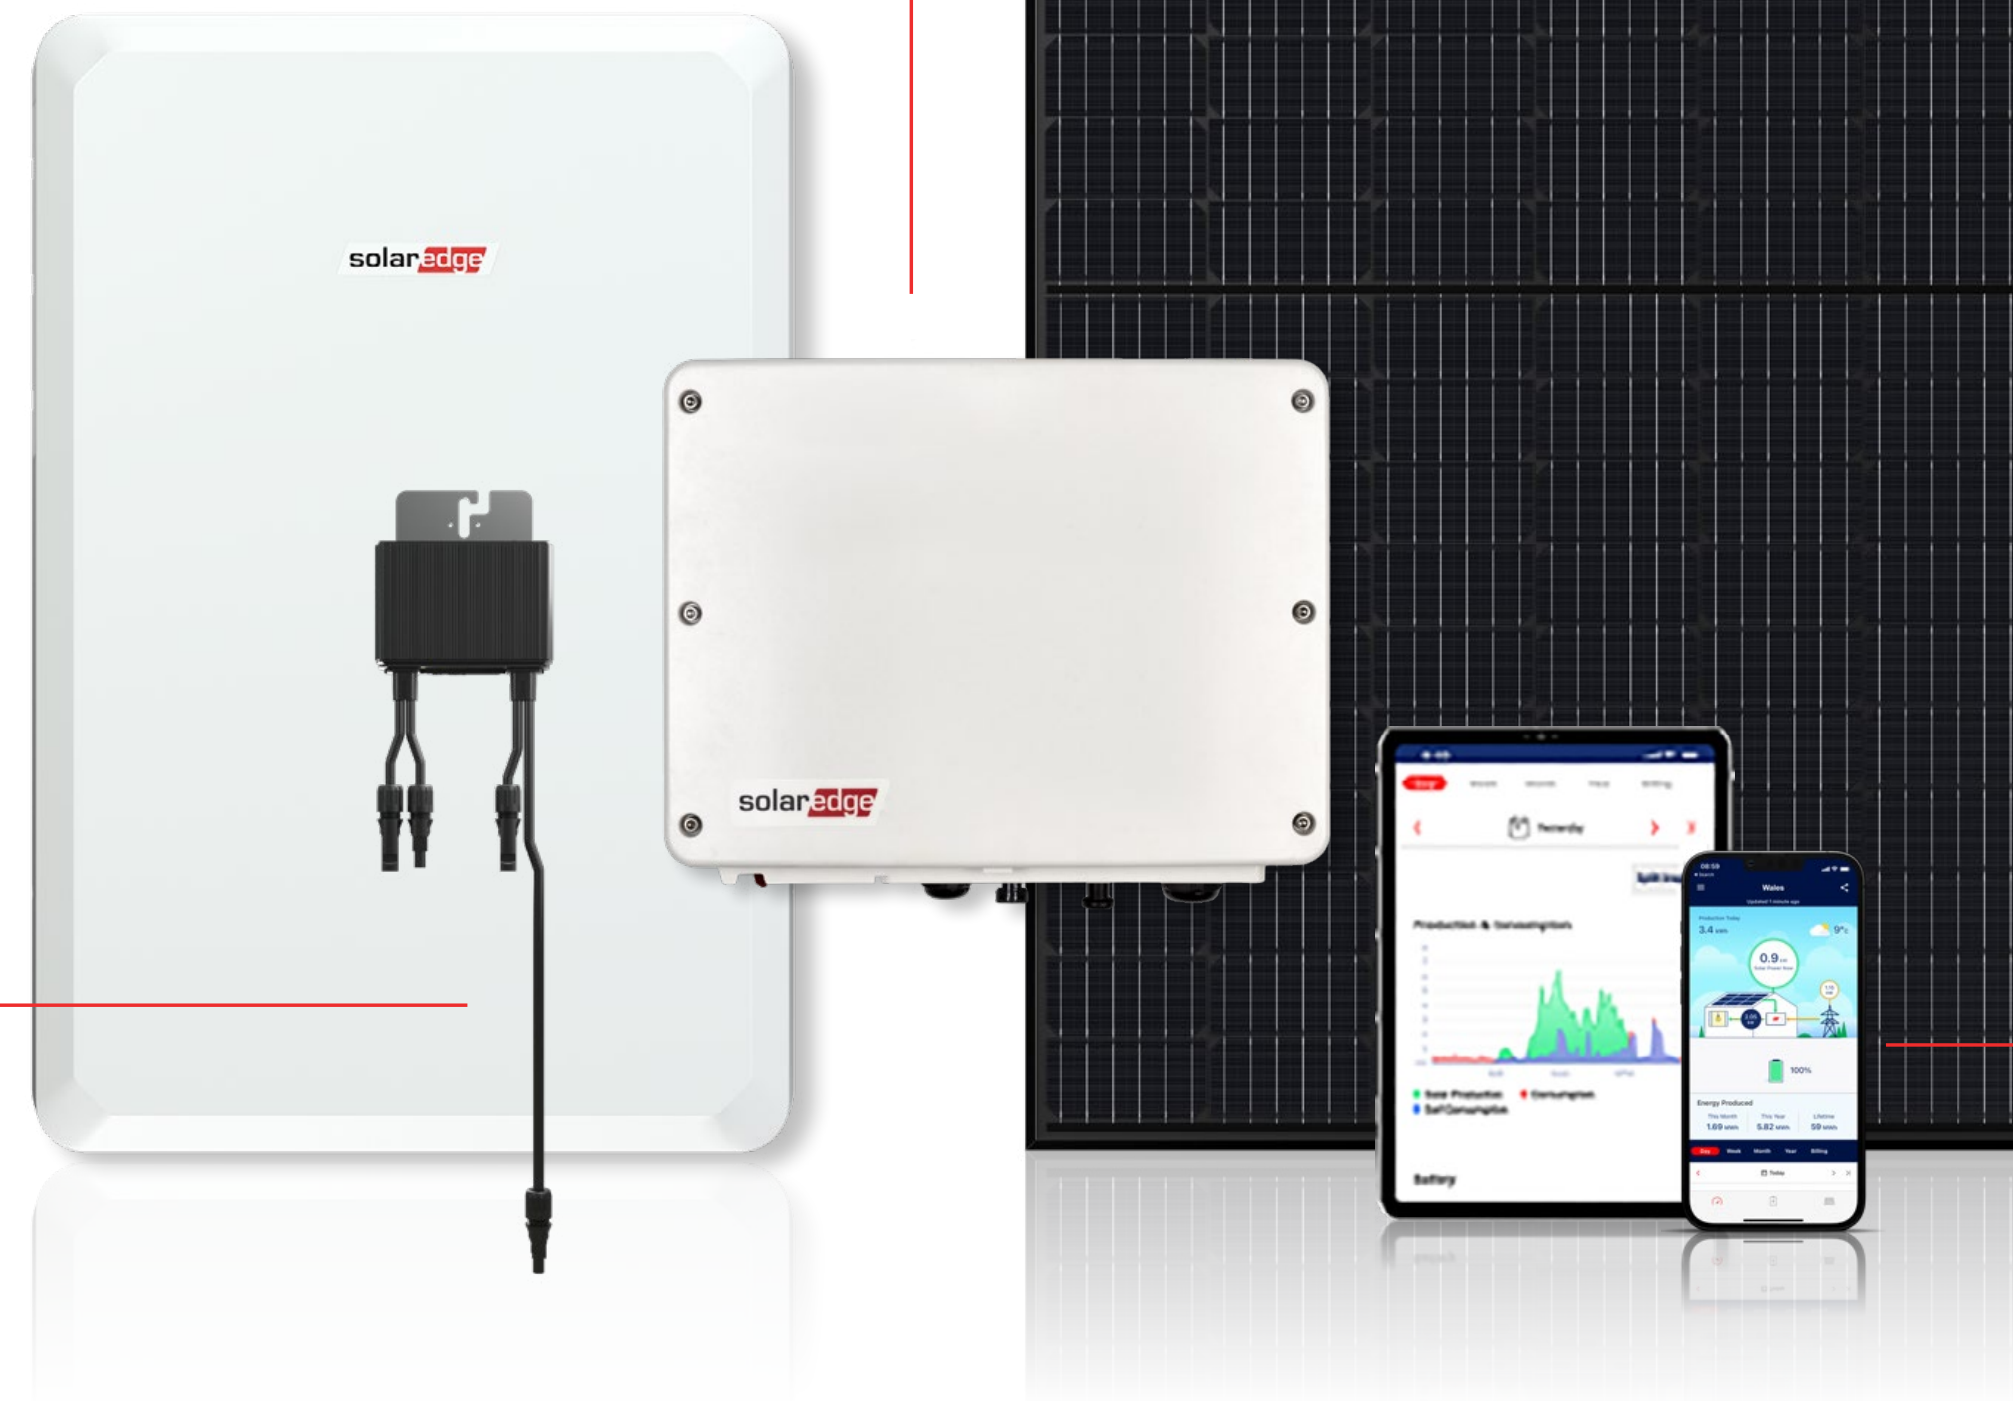

GARANTIES VOOR DE LANGE TERMIJN

SolarEdge bouwt zijn producten voor de lange termijn en geeft daar ook de garantie bij. Zo beschik je over één partner voor alle service en garantie.

SolarEdge Home Batterij

SolarEdge Power Optimizer

SolarEdge Home Wave Omvormer

SolarEdge Smart Panels

SolarEdge Monitoring Platform en mySolarEdge app