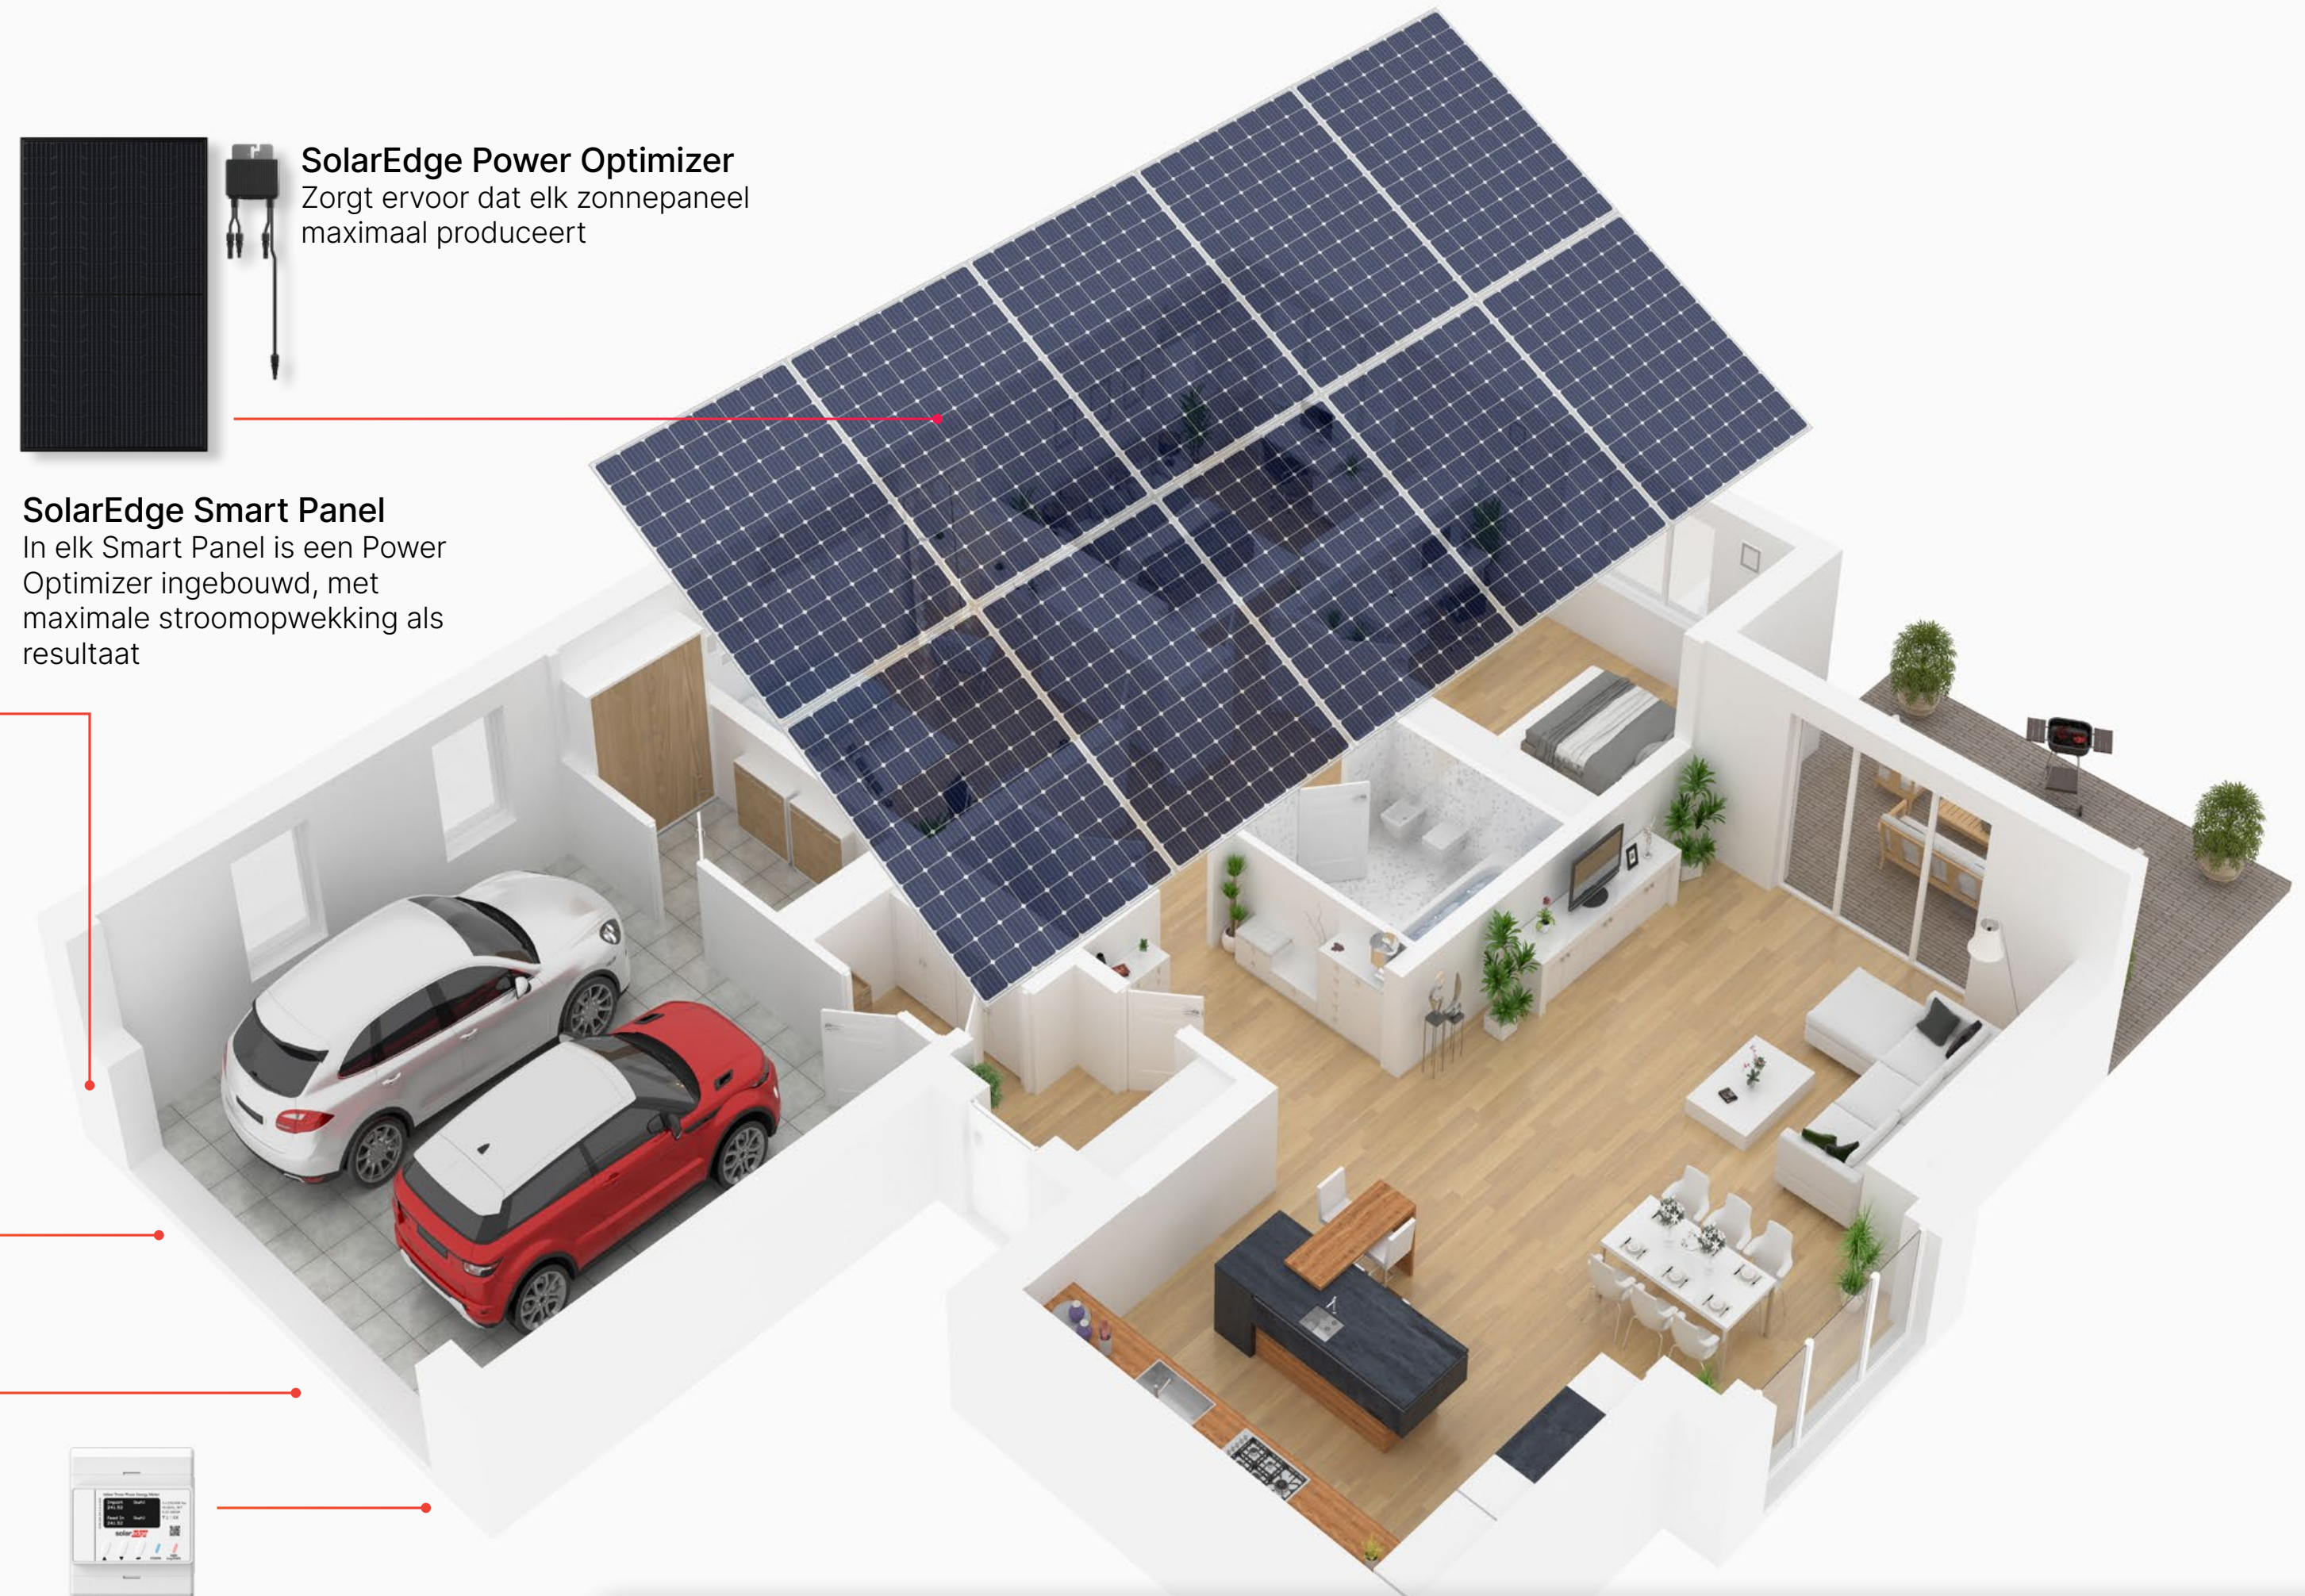

SolarEdge Home is het slimme energie-ecosysteem waarmee jij de regie voert over jouw energieverbruik en jouw elektriciteitsrekening. We hebben het systeem zo ontworpen dat het zich vanzelf aanpast de aan energiebehoefte, voorkeuren en levensstijl van jou en je gezin. Dag en nacht.

Onze omvormer is de regisseur die alles aanstuurt

SolarEdge EV-lader

Laadt je elektrische auto met zonnestralen

SolarEdge Power Optimizer

Zorgt ervoor dat elk zonnepaneel maximaal produceert

SolarEdge Smart Panel

In elk Smart Panel is een Power Optimizer ingebouwd, met maximale stroomopwekking als resultaat

SolarEdge Home Inline Meter

Levert real-time informatie over je productie en verbruik

Eén oplossing van dak tot elektriciteitsnet voor de efficiënte en veilige productie en opslag van energie. Eén leverancier voor een zorgeloos systeem, een uitzonderlijke garantie en feilloze ondersteuning.