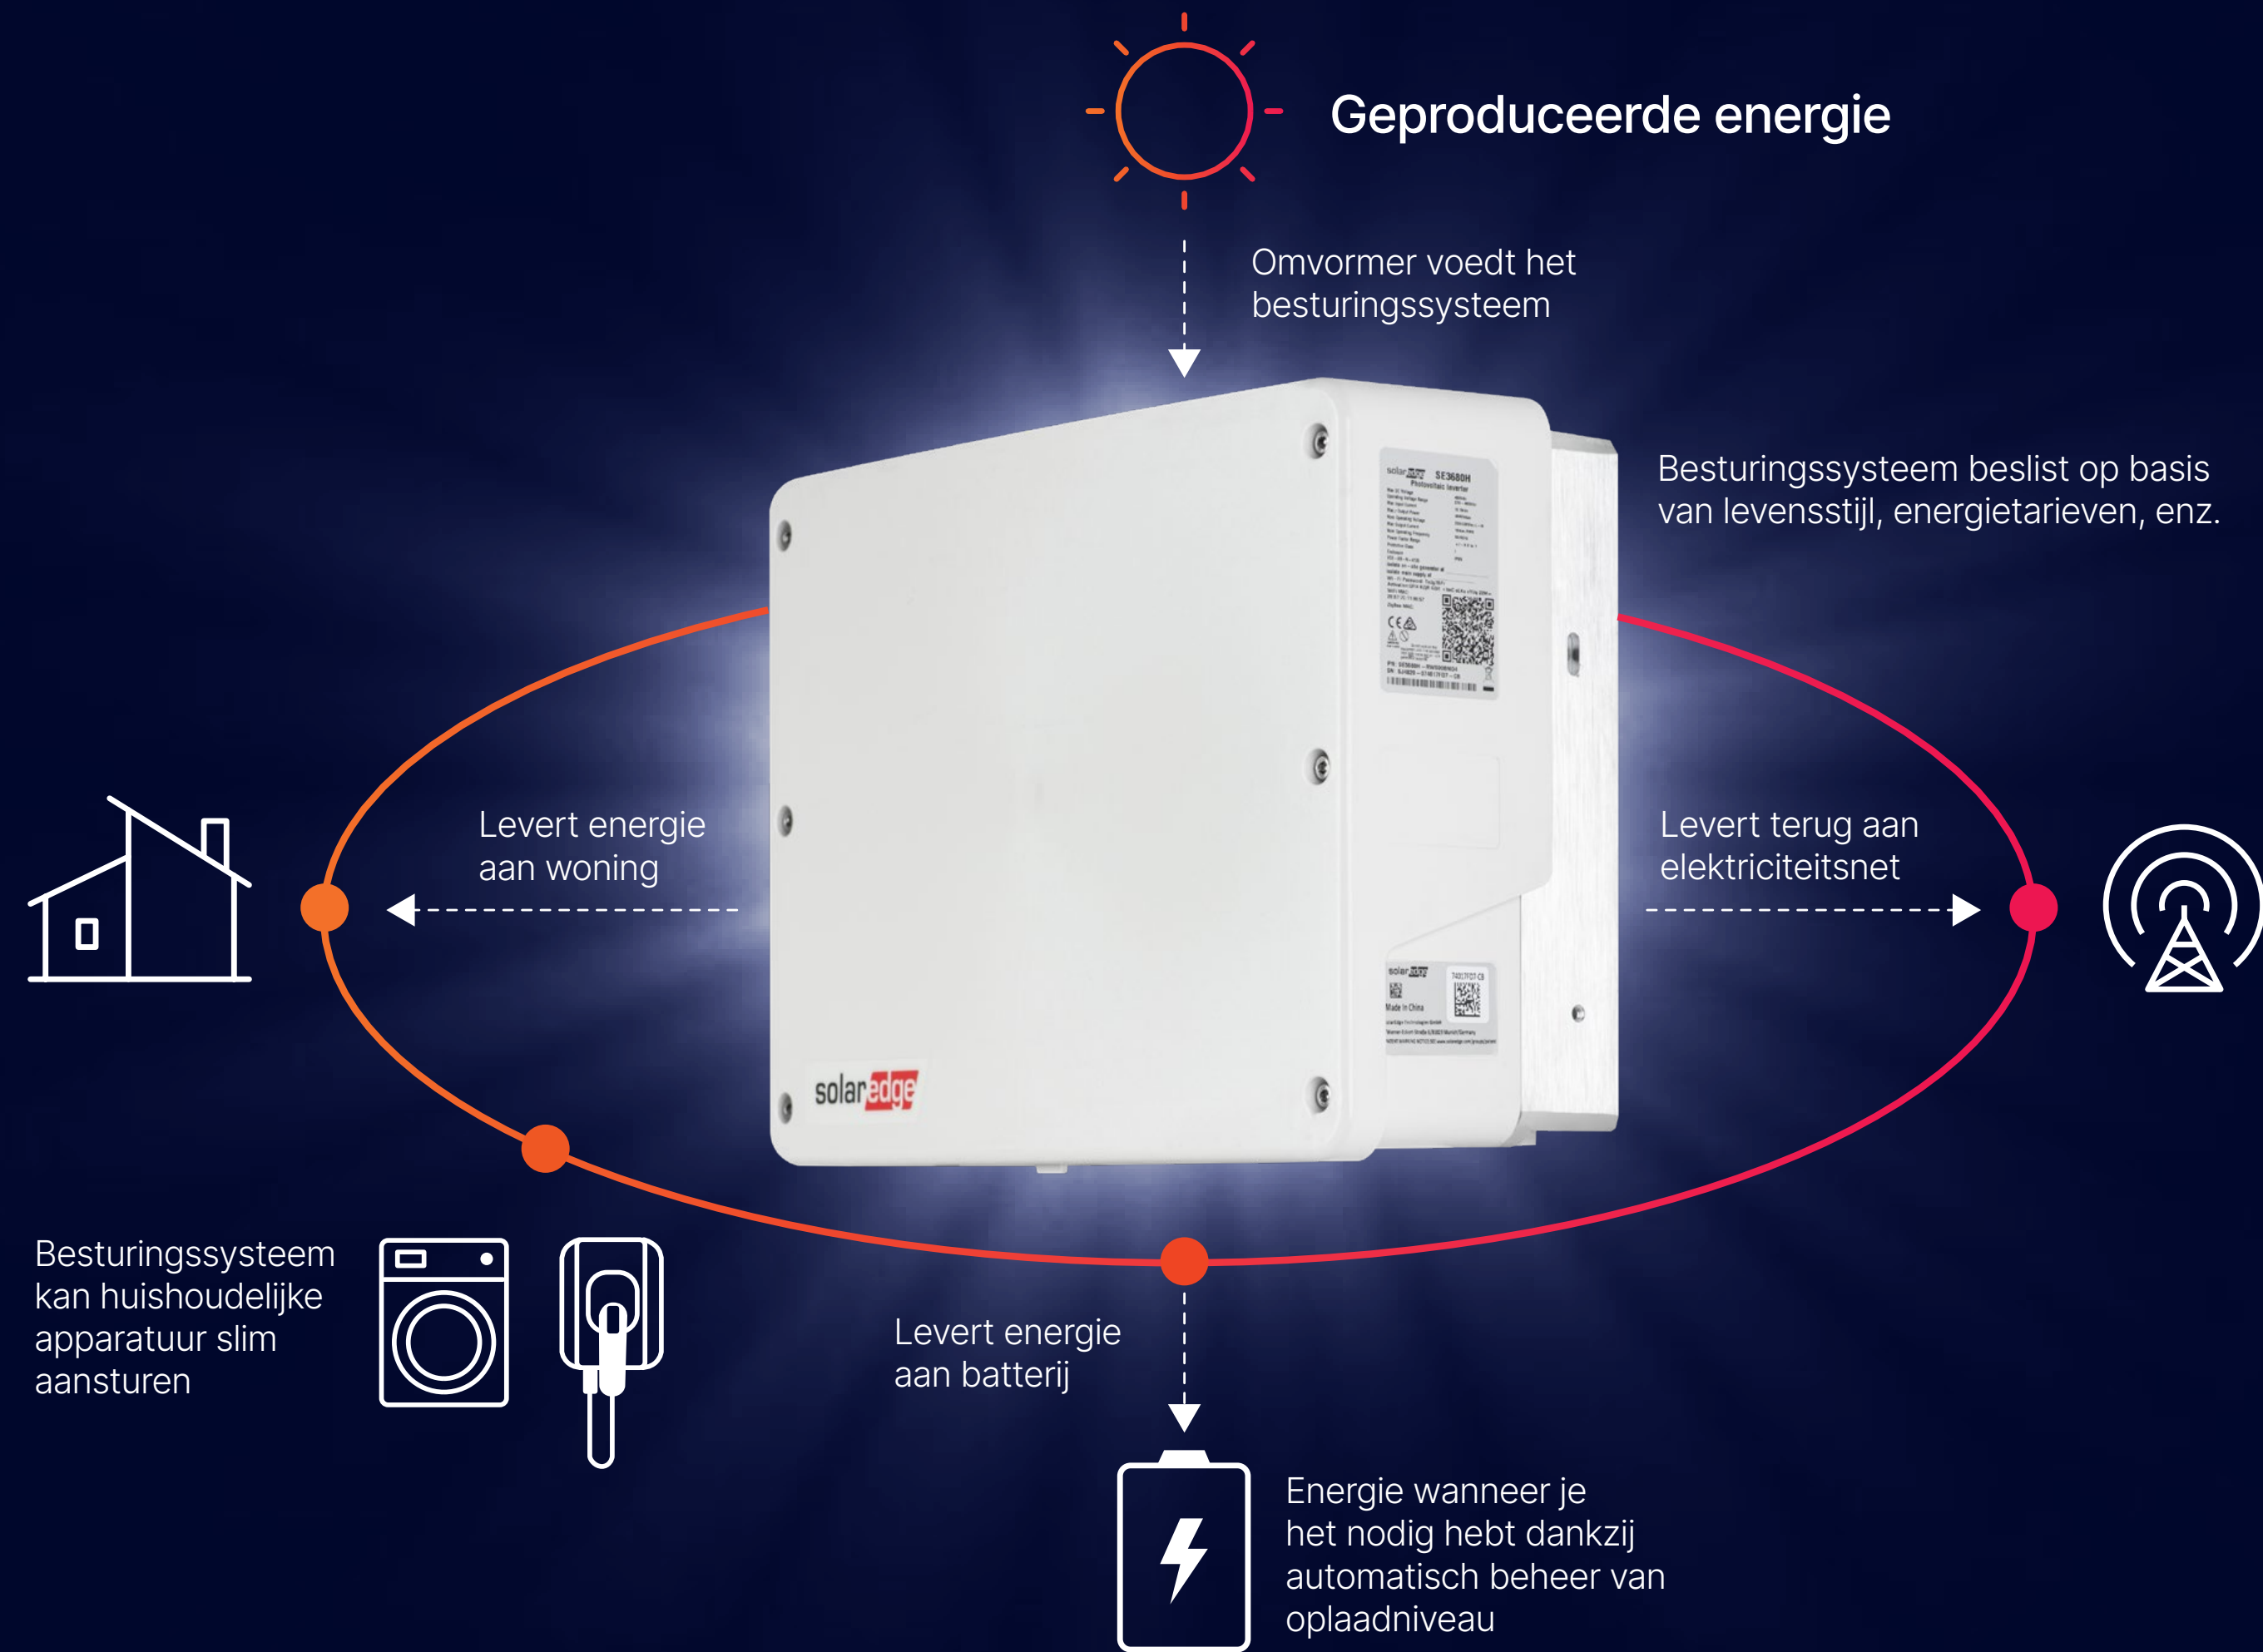

HOE WERKT JE ECOSYSTEEM?

Geld besparen door je zonne-energie optimaal in te zetten