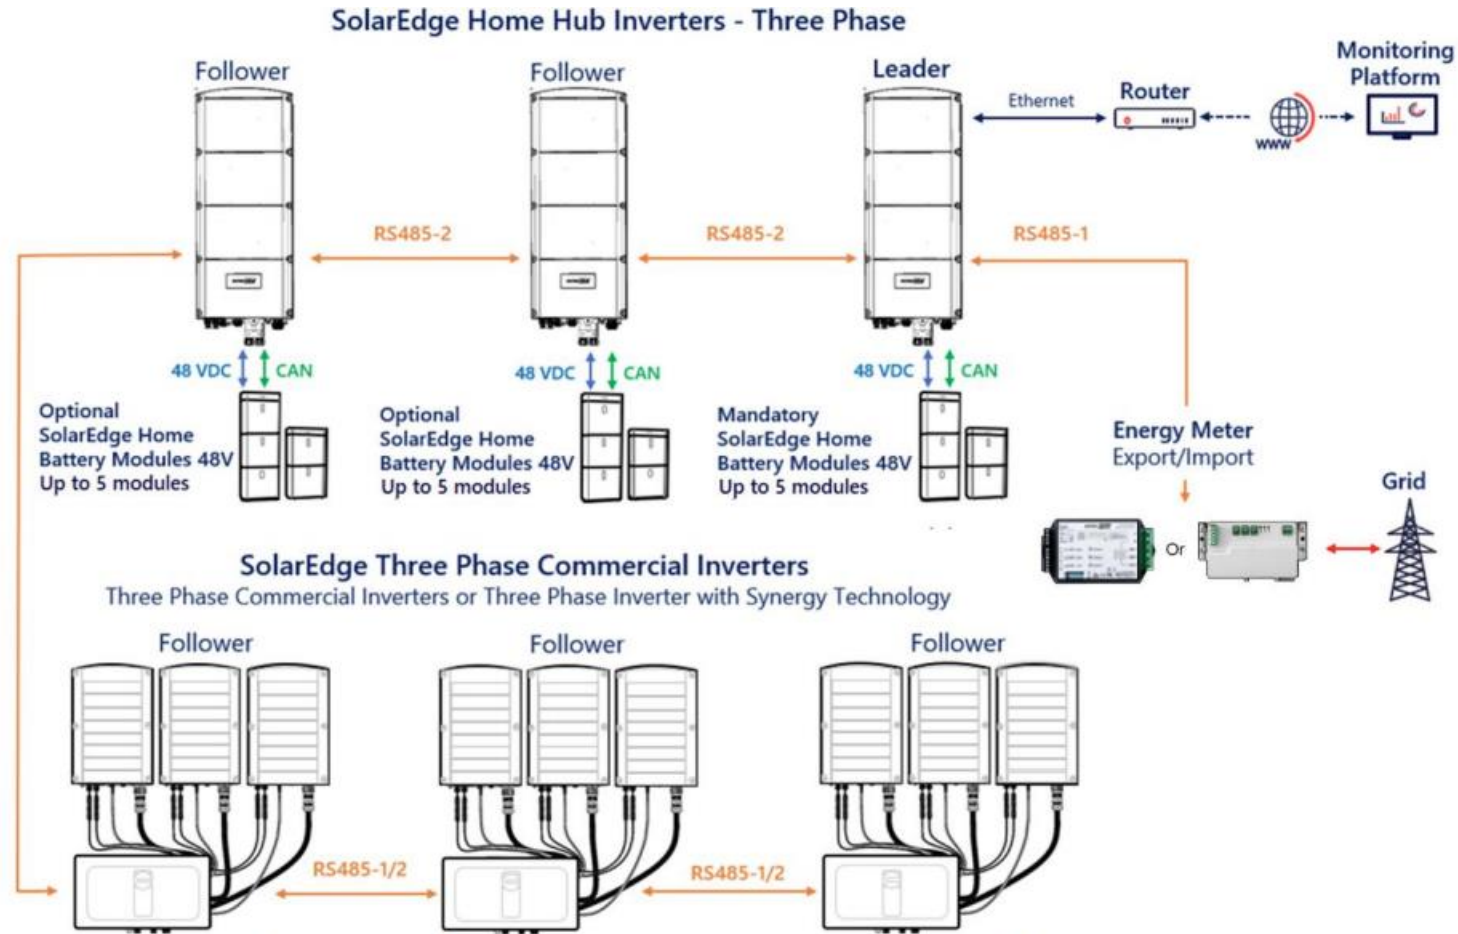

Solaredge Home 48V

Per dettagli sulla configurazione fare riferimento a :

[Nota Applicativa](#)

[Torna all'indice](#)