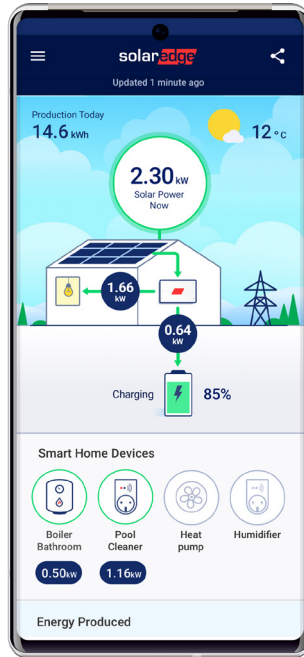

Stroomtoevoer  
**VOOR** het aansluiten van de meter

Stroomtoevoer  
**NA** het aansluiten van de meter

## Wees op de toekomst voorbereid

Als je onze meter aansluit, wordt je sneller duidelijk wanneer het tijd is om je zonnepaneelstelsel uit te breiden of om slimme apparatuur toe te voegen, zoals een batterij, een oplader voor de elektrische auto of een load balancer waarmee je je huishoudelijke apparatuur tegen de gunstigste energietarieven kunt laten draaien.