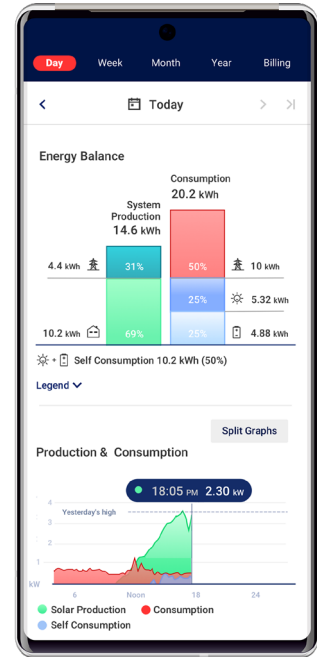

Stroomtoevoer  
**VOOR** het aansluiten van de meter

Stroomtoevoer  
**NA** het aansluiten van de meter