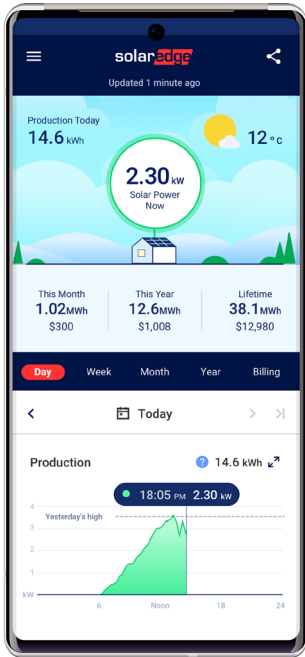

Stroomtoevoer
VOOR het aansluiten van de meter