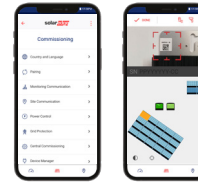

Video

Brochure

S1200

P605-P1100

P750 (voor 1:1 installatie)

Monitoring Platform

- / Gratis, real-time zichtbaarheid op paneelniveau, altijd en overal
- / Nauwkeurige waarschuwingen voor sneller onderhoud en een hogere uptime van het systeem
- / Speciale monitoring app voor installateurs en mySolarEdge app voor systeemeigenaren

Video

Monitoring Platform login

SolarEdge Designer

Online tool voor het plannen, bouwen en valideren van uw SolarEdge systemen van concept tot installatie

Commercial System Design

Designer webpage

Tools voor installatie en inbedrijfstelling

- / **SetApp:** Eenvoudige inbedrijfstelling van de omvormer, rechtstreeks vanaf een smartphone
- / **Mapper:** Snel aanmaken van virtuele site maps in het Monitoring Platform via een mobiele app

Set app webpagina

Mapper

Een systeem in kaart brengen

Draadloze communicatie

Meerdere opties voor draadloze verbinding van omvormers met de SolarEdge-monitoringserver, zoals Wi-Fi, GSM en ZigBee

Commercial Gateway

GSM Plug in