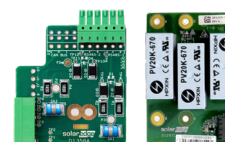

Mapper

Een systeem in kaart brengen

Draadloze communicatie

Meerdere opties voor draadloze verbinding van omvormers met de SolarEdge-monitoringserver, zoals Wi-Fi, GSM en ZigBee

Commercial Gateway

GSM Plug in

WiFi externe antenne

Energiemeter & stroomtransformatoren

Ondersteunt nauwkeurige productie- en verbruiksmonitoring en exportbeperking

Energiemeter met Modbus aansluiting

Energiemeter Delta netwerk

Performance Monitoring

Berekent de performance ratio van een site en meet de omgevingscondities

Klimaatensoren

Performance Ratio gebaseerd op satellietgegevens | web

Performance Ratio gebaseerd op satellietgegevens | brochure

Overspanningsbeveiliging

Beschermt de AC/DC-voedingskabels en RS485-communicatiebussen van SolarEdge 3-fase omvormers tegen overspanning, zoals bij blikseminslag.

AC en DC plugins

RS485 plugin

SolarEdge Power Optimizers

Maximaliseer de hoeveelheid vermogen die ieder paneel produceert en zorg tegelijkertijd voor veiligheid en zichtbaarheid op paneelniveau