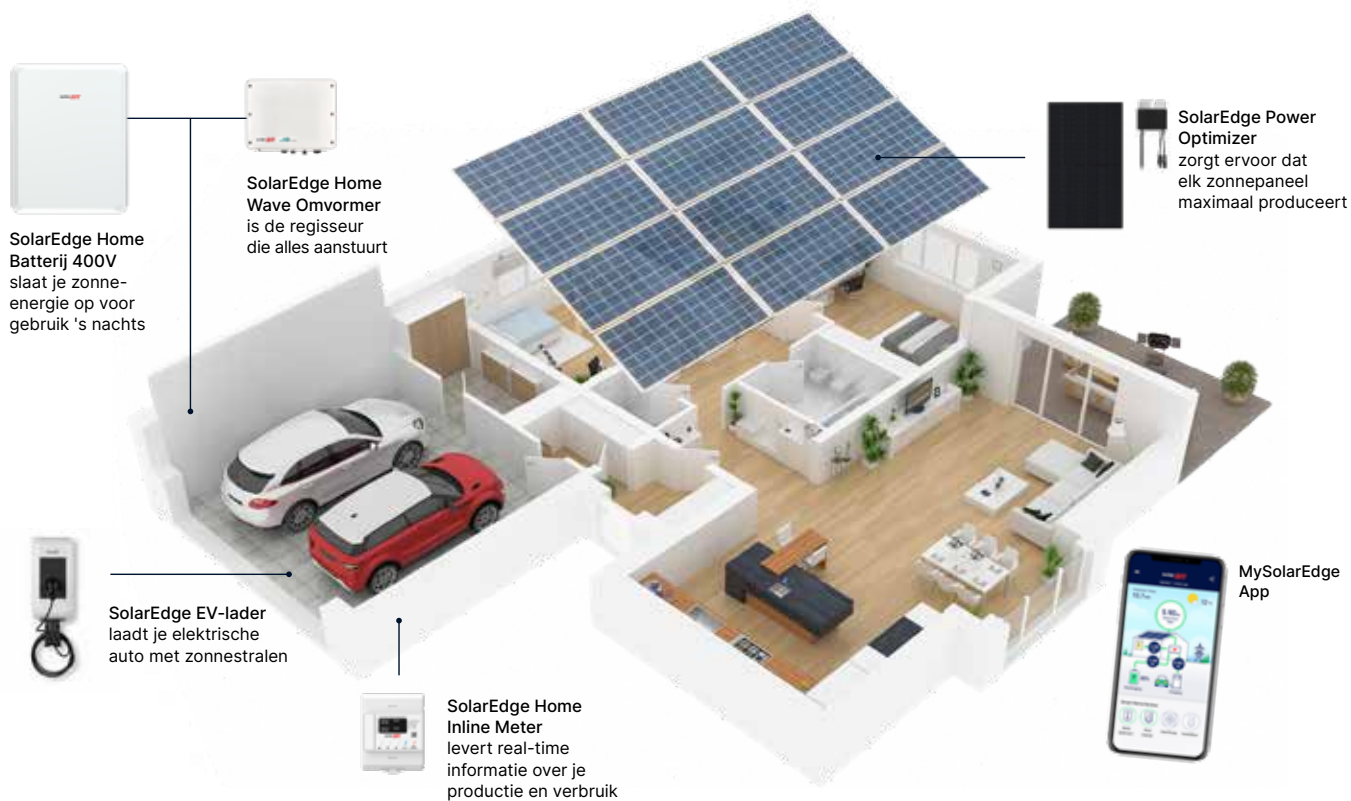

IK BEPAAAL ZELF HOEVEEL ENERGIE KOST

DAT IS SOLAREEDGE,
ALTIJD DE ZONNIGE KANT

solar**edge**
Home

SolarEdge Home is het slimme energie-ecosysteem waarmee je zelf bepaalt hoeveel energie kost. Met de SolarEdge app heb je alles zelf in de hand en regel je de productie, opslag en consumptie van zonne-energie. Profiteer optimaal van zonne-energie en behaal een maximaal rendement met je zonnepanelen.

SolarEdge is niet alleen de veiligste oplossing, het systeem is ook makkelijk uit te breiden met bijvoorbeeld meer panelen of een thuisbatterij. Zo ben je in de toekomst voorbereid op de veranderingen in de energiemarkt. Dat is SolarEdge Home, altijd de zonnige kant.

Ontdek nu hoe je met SolarEdge tot maar liefst 24 dagen extra zonne-energie per jaar opwekt.

MySolarEdge App

24 DAGEN EXTRA ENERGIE.

- SolarEdge geeft per zonnepaneel het beste rendement
- Dankzij Power Optimizers presteren alle panelen optimaal
- Het DC-gekoppelde systeem van SolarEdge is het meest efficiënt

Brandveiligheid

- SolarEdge Home is ontworpen om brandgevaar te voorkomen met ingenieus ingebouwde veiligheidsmechanismen
- Ontwikkeld op basis van ervaring met meer dan 3,5 miljoen gemonitorde installaties wereldwijd
- De veiligheidstechnologie van SolarEdge is onafhankelijk gecontroleerd door TNO