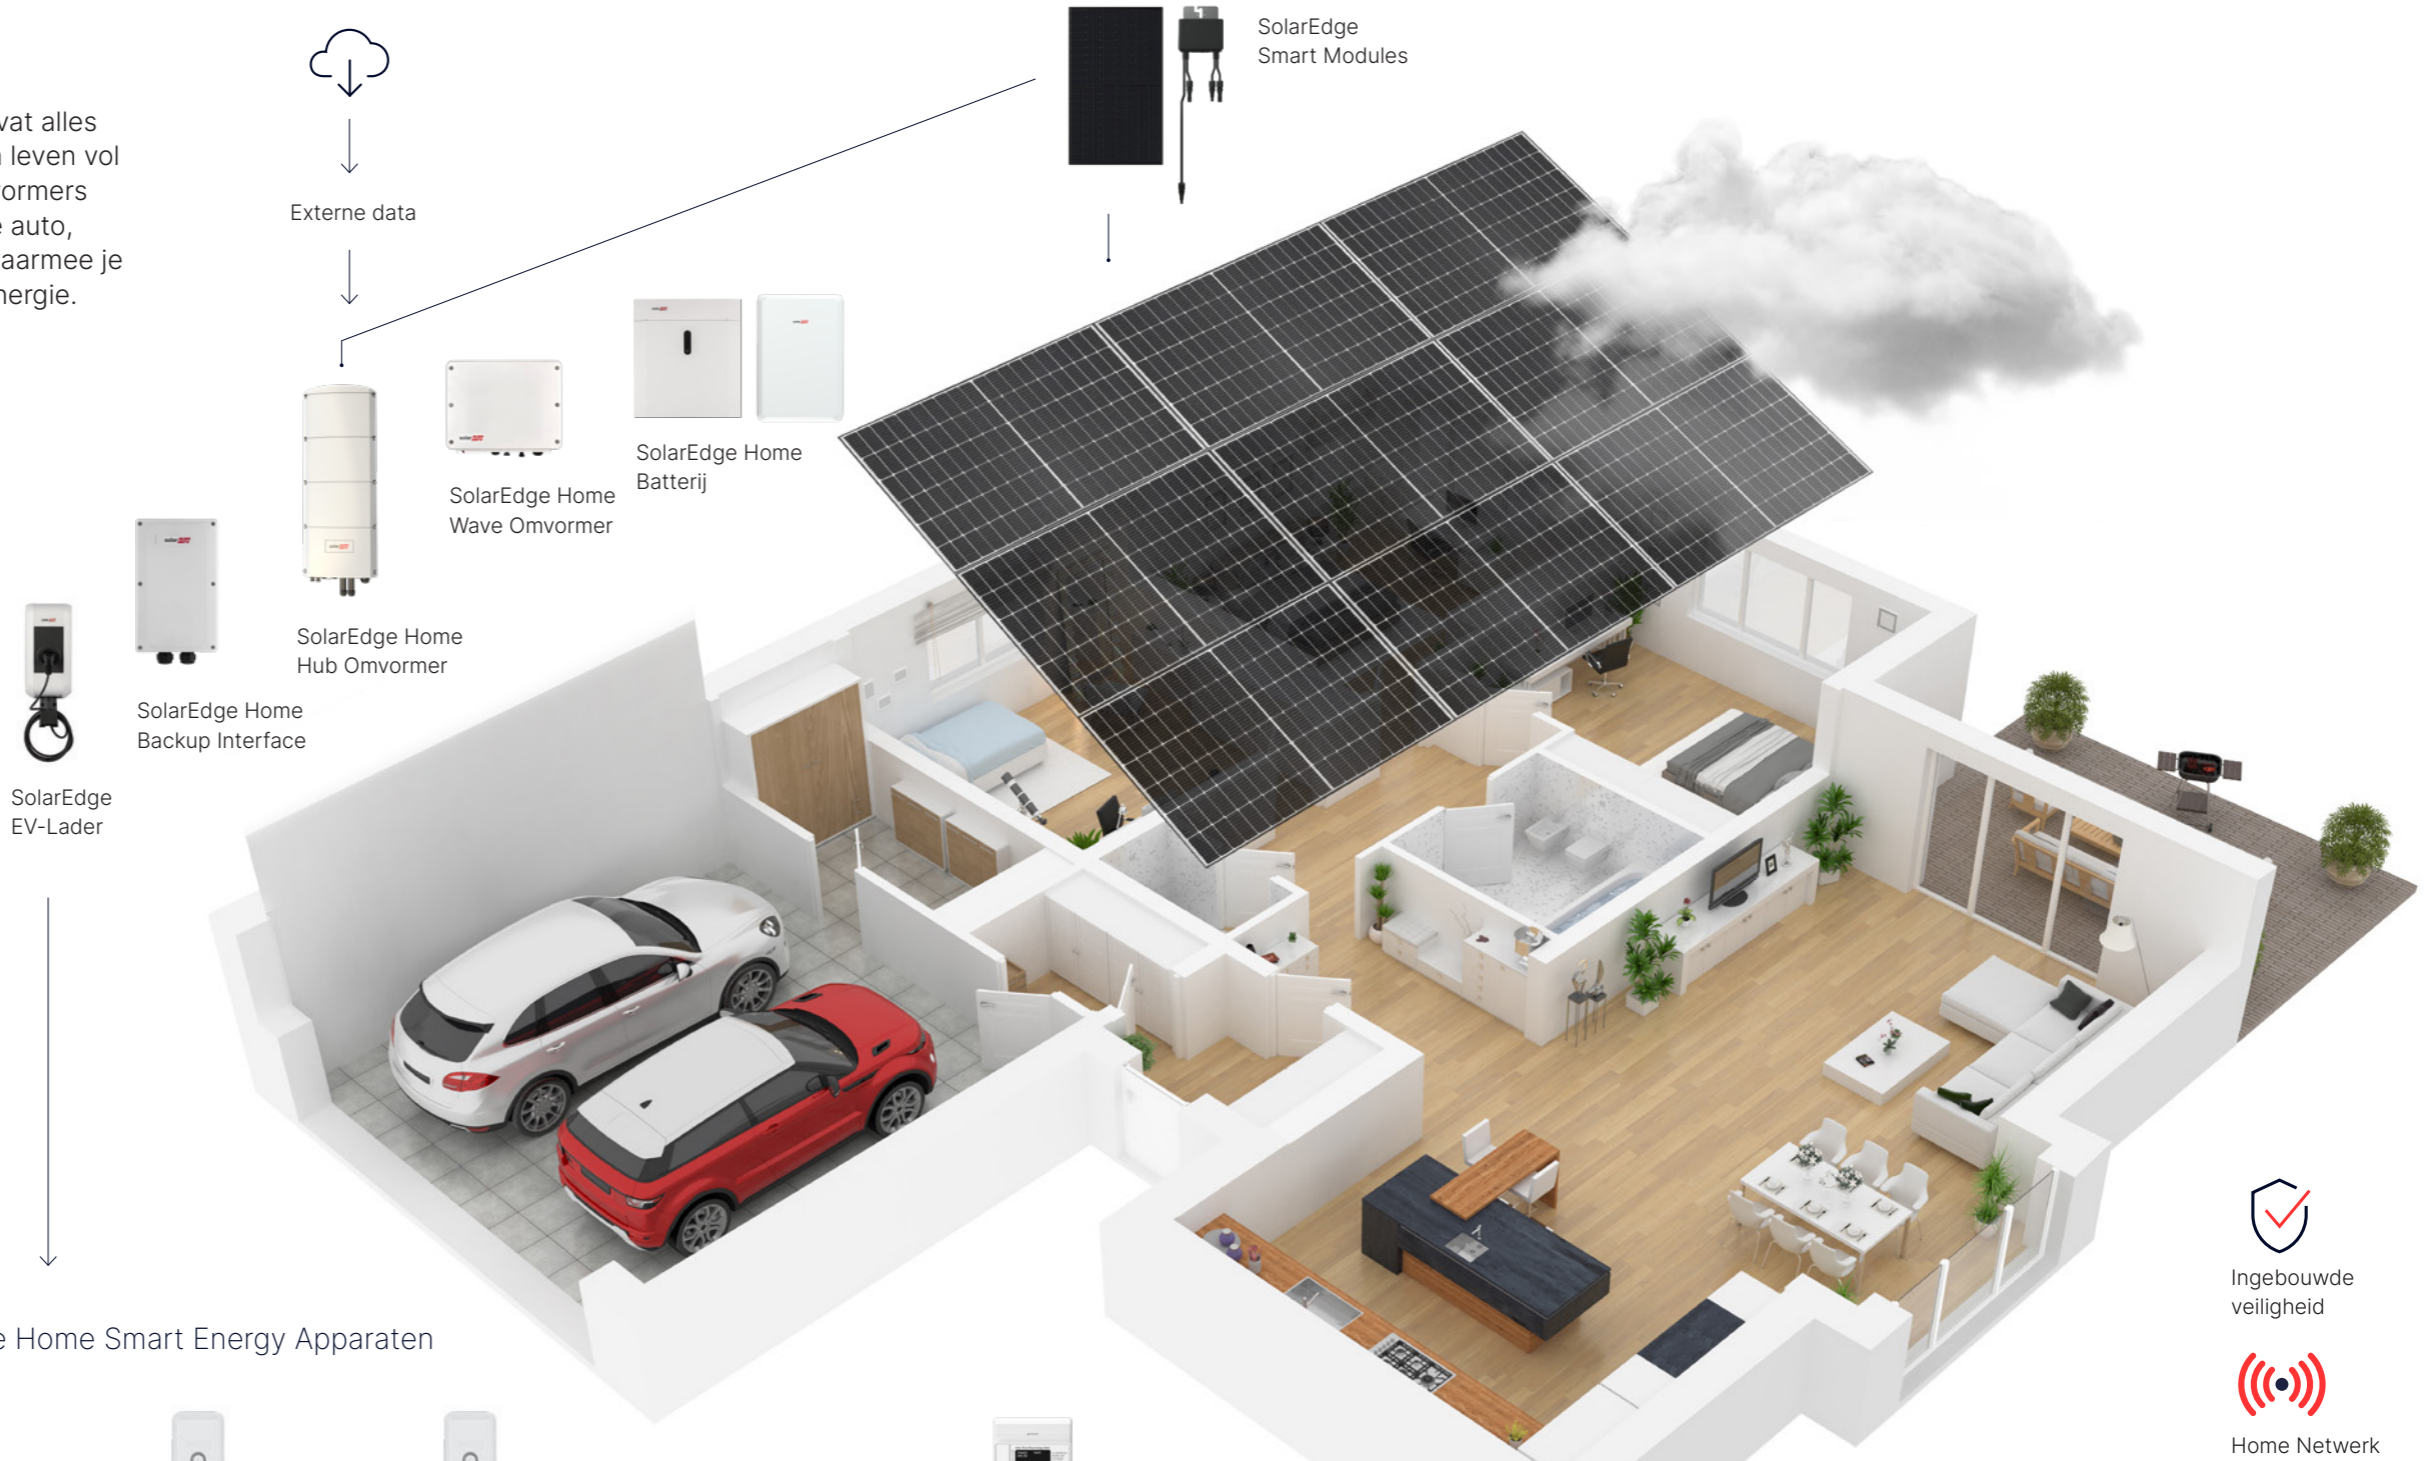

SolarEdge Home Smart Energy Apparaten

- SolarEdge Home Warm Water Controller
- SolarEdge Home Slimme Schakelaar
- SolarEdge Home Load Controller
- SolarEdge Home Slimme Contactdoos
- SolarEdge Home Inline Meter

SolarEdge Smart Modules Premium zonnepanelen met geïntegreerde SolarEdge Power Optimizers. Daarmee maximaliseer je je productie en kun je de prestaties van elk individueel paneel bijhouden.	SolarEdge Home Hub Omvormer Het 'brein' dat de gelijkstroom uit de SolarEdge Smart Modules omzet in de wisselstroom die je in huis gebruikt en tegelijk je opslag, backup en slimme apparatuur aanstuurt.	SolarEdge Home Besturingssysteem Het besturingssysteem combineert externe data met alle informatie over je energieproductie en -verbruik, om zo een optimale energiedistributie in huis tot stand te brengen.	SolarEdge Home Batterij Opslag van je zonne-energie om die na zonsondergang te gebruiken, bijvoorbeeld om piektarieven te omzeilen of grote energieverbruikers op te laten draaien.	SolarEdge EV-Lader Thuislader voor de elektrische auto, zodat je letterlijk op zonnestralen rijdt: de schone en hernieuwbare energie van de zon.	SolarEdge Home Smart Devices Complete reeks van apparatuur waarmee je in het hele huis je gebruik van zonne-energie kunt maximaliseren.	SolarEdge Home Netwerk Draadloos communicatieplatform dat slimme energieapparaten verbindt zonder dat je kabels door het huis hoeft te trekken.