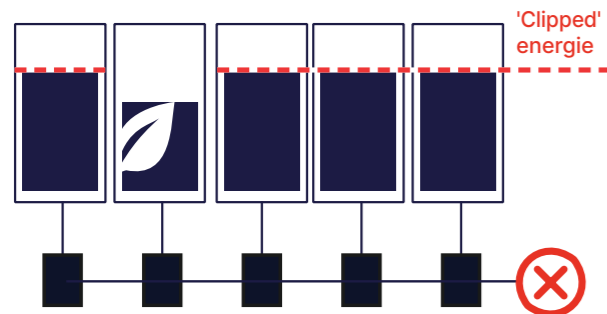

Traditionele zonne-energiesystemen voor thuisgebruik kennen diverse ingebouwde beperkingen. Elk zonnepaneel produceert bijvoorbeeld evenveel energie als het zwakst presterende paneel. Schaduw of vuil op één plek vermindert zo dus de productie van de hele reeks panelen. Bovendien moeten alle panelen identiek zijn, onder dezelfde hoek geïnstalleerd en in dezelfde richting gericht. Daarmee gaat nuttige dakruimte verloren. Het kan zelfs verhinderen dat je in de toekomst nieuwere, krachtigere panelen kunt toevoegen. Kortom, je krijgt zo niet alle energie die je zou kunnen krijgen.

Micro-omvormers zijn zo ontworpen dat ze de productie van zonne-energie 'clippen' (en dus energie verspillen)