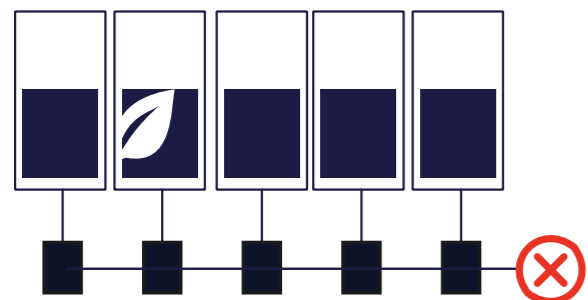

De huidige micro-omvormer technologie laat elk paneel weliswaar afzonderlijk produceren, maar toch is hun productie begrensd. Zo haal je niet het maximale uit elk paneel en blijft de productie van panelen in de schaduw de beperkende factor.

De technologie van SolarEdge Home maakt een einde aan deze beperkingen. Zo kun je meer energie produceren. En dus ook meer energie gebruiken, opslaan of terugleveren.

Stringomvormer systemen verlagen de productie van alle panelen als er maar eentje minder produceert