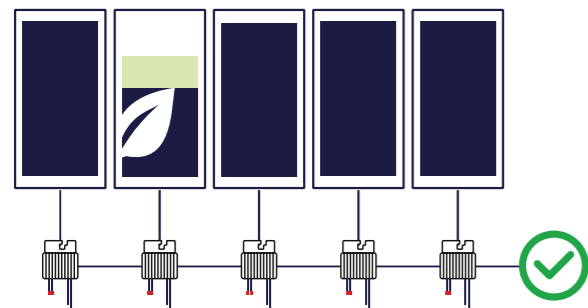

Spaar het milieu én je portemonnee

Met SolarEdge Home produceer je elke dag zo veel mogelijk zonne-energie. Zo hoef je niets te veranderen aan je levensstijl en kun je tóch je ecologische voetafdruk verkleinen.

SolarEdge maakt dat mogelijk door een nieuwe manier van oogsten van zonne-energie: ons zonne-energiesysteem zorgt ervoor dat de productie van elk zonnepaneel wordt gemaximaliseerd. Zo kun je vrijwel overal op het dak panelen plaatsen, de overtollige energie naar je batterij sturen en je systeem met opzet overdimensioneren. Dat laatste betekent dat je meer panelen toevoegt om zo méér uren op een dag een piekproductie mogelijk te maken.

De onderdelen van het SolarEdge Home ecosysteem zijn DC (gelijkstroom) gekoppeld. Daardoor zijn er minder omzettingen nodig van gelijkstroom naar wisselstroom en omgekeerd. Zo produceer je en sla je de maximale hoeveelheid energie op.

Niet meer gebonden aan de productiegrenzen van andere systemen

SolarEdge Home = meer energie