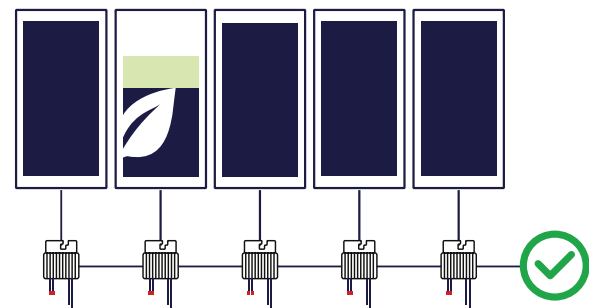

Spaar het milieu én je portemonnee

Met SolarEdge Home produceer je elke dag zo veel mogelijk zonne-energie. Zo hoef je niets te veranderen aan je levensstijl en kun je tóch je ecologische voetafdruk verkleinen.

SolarEdge maakt dat mogelijk door een nieuwe manier van oogsten van zonne-energie: ons zonne-energiesysteem zorgt ervoor dat de productie van elk zonnepaneel wordt gemaximaliseerd. Zo kun je vrijwel overal op het dak panelen plaatsen, de overtollige energie naar je batterij sturen en je systeem met opzet overdimensioneren. Dat laatste betekent dat je meer panelen toevoegt om zo méér uren op een dag een piekproductie mogelijk te maken.

De onderdelen van het SolarEdge Home ecosysteem zijn DC (gelijkstroom) gekoppeld. Daardoor zijn er minder omzettingen nodig van gelijkstroom naar wisselstroom en omgekeerd. Zo produceer je en sla je de maximale hoeveelheid energie op.

Niet meer gebonden aan de productiegrenzen van andere systemen

SolarEdge Home = meer energie