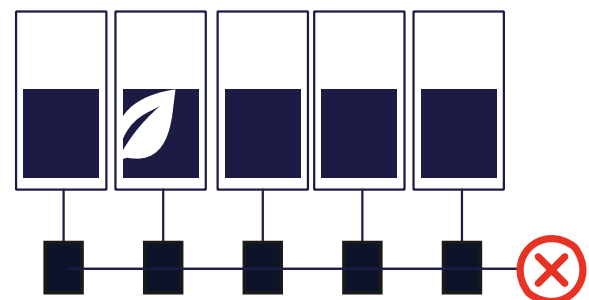

De huidige micro-omvormer technologie laat elk paneel weliswaar afzonderlijk produceren, maar toch is hun productie begrensd. Zo haal je niet het maximale uit elk paneel en blijft de productie van panelen in de schaduw de beperkende factor.

De technologie van SolarEdge Home maakt een einde aan deze beperkingen. Zo kun je meer energie produceren. En dus ook meer energie gebruiken, opslaan of terugleveren.

Stringomvormer systemen verlagen de productie van alle panelen als er maar eentje minder produceert