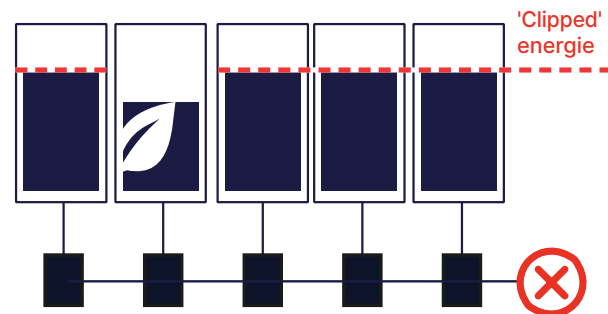

Traditionele zonne-energiesystemen voor thuisgebruik kennen diverse ingebouwde beperkingen. Elk zonnepaneel produceert bijvoorbeeld evenveel energie als het zwakst presterende paneel. Schaduw of vuil op één plek vermindert zo dus de productie van de hele reeks panelen. Bovendien moeten alle panelen identiek zijn, onder dezelfde hoek geïnstalleerd en in dezelfde richting gericht. Daarmee gaat nuttige dakruimte verloren. Het kan zelfs verhinderen dat je in de toekomst nieuwere, krachtigere panelen kunt toevoegen. Kortom, je krijgt zo niet alle energie die je zou kunnen krijgen.

Micro-omvormers zijn zo ontworpen dat ze de productie van zonne-energie 'clippen' (en dus energie verspillen)