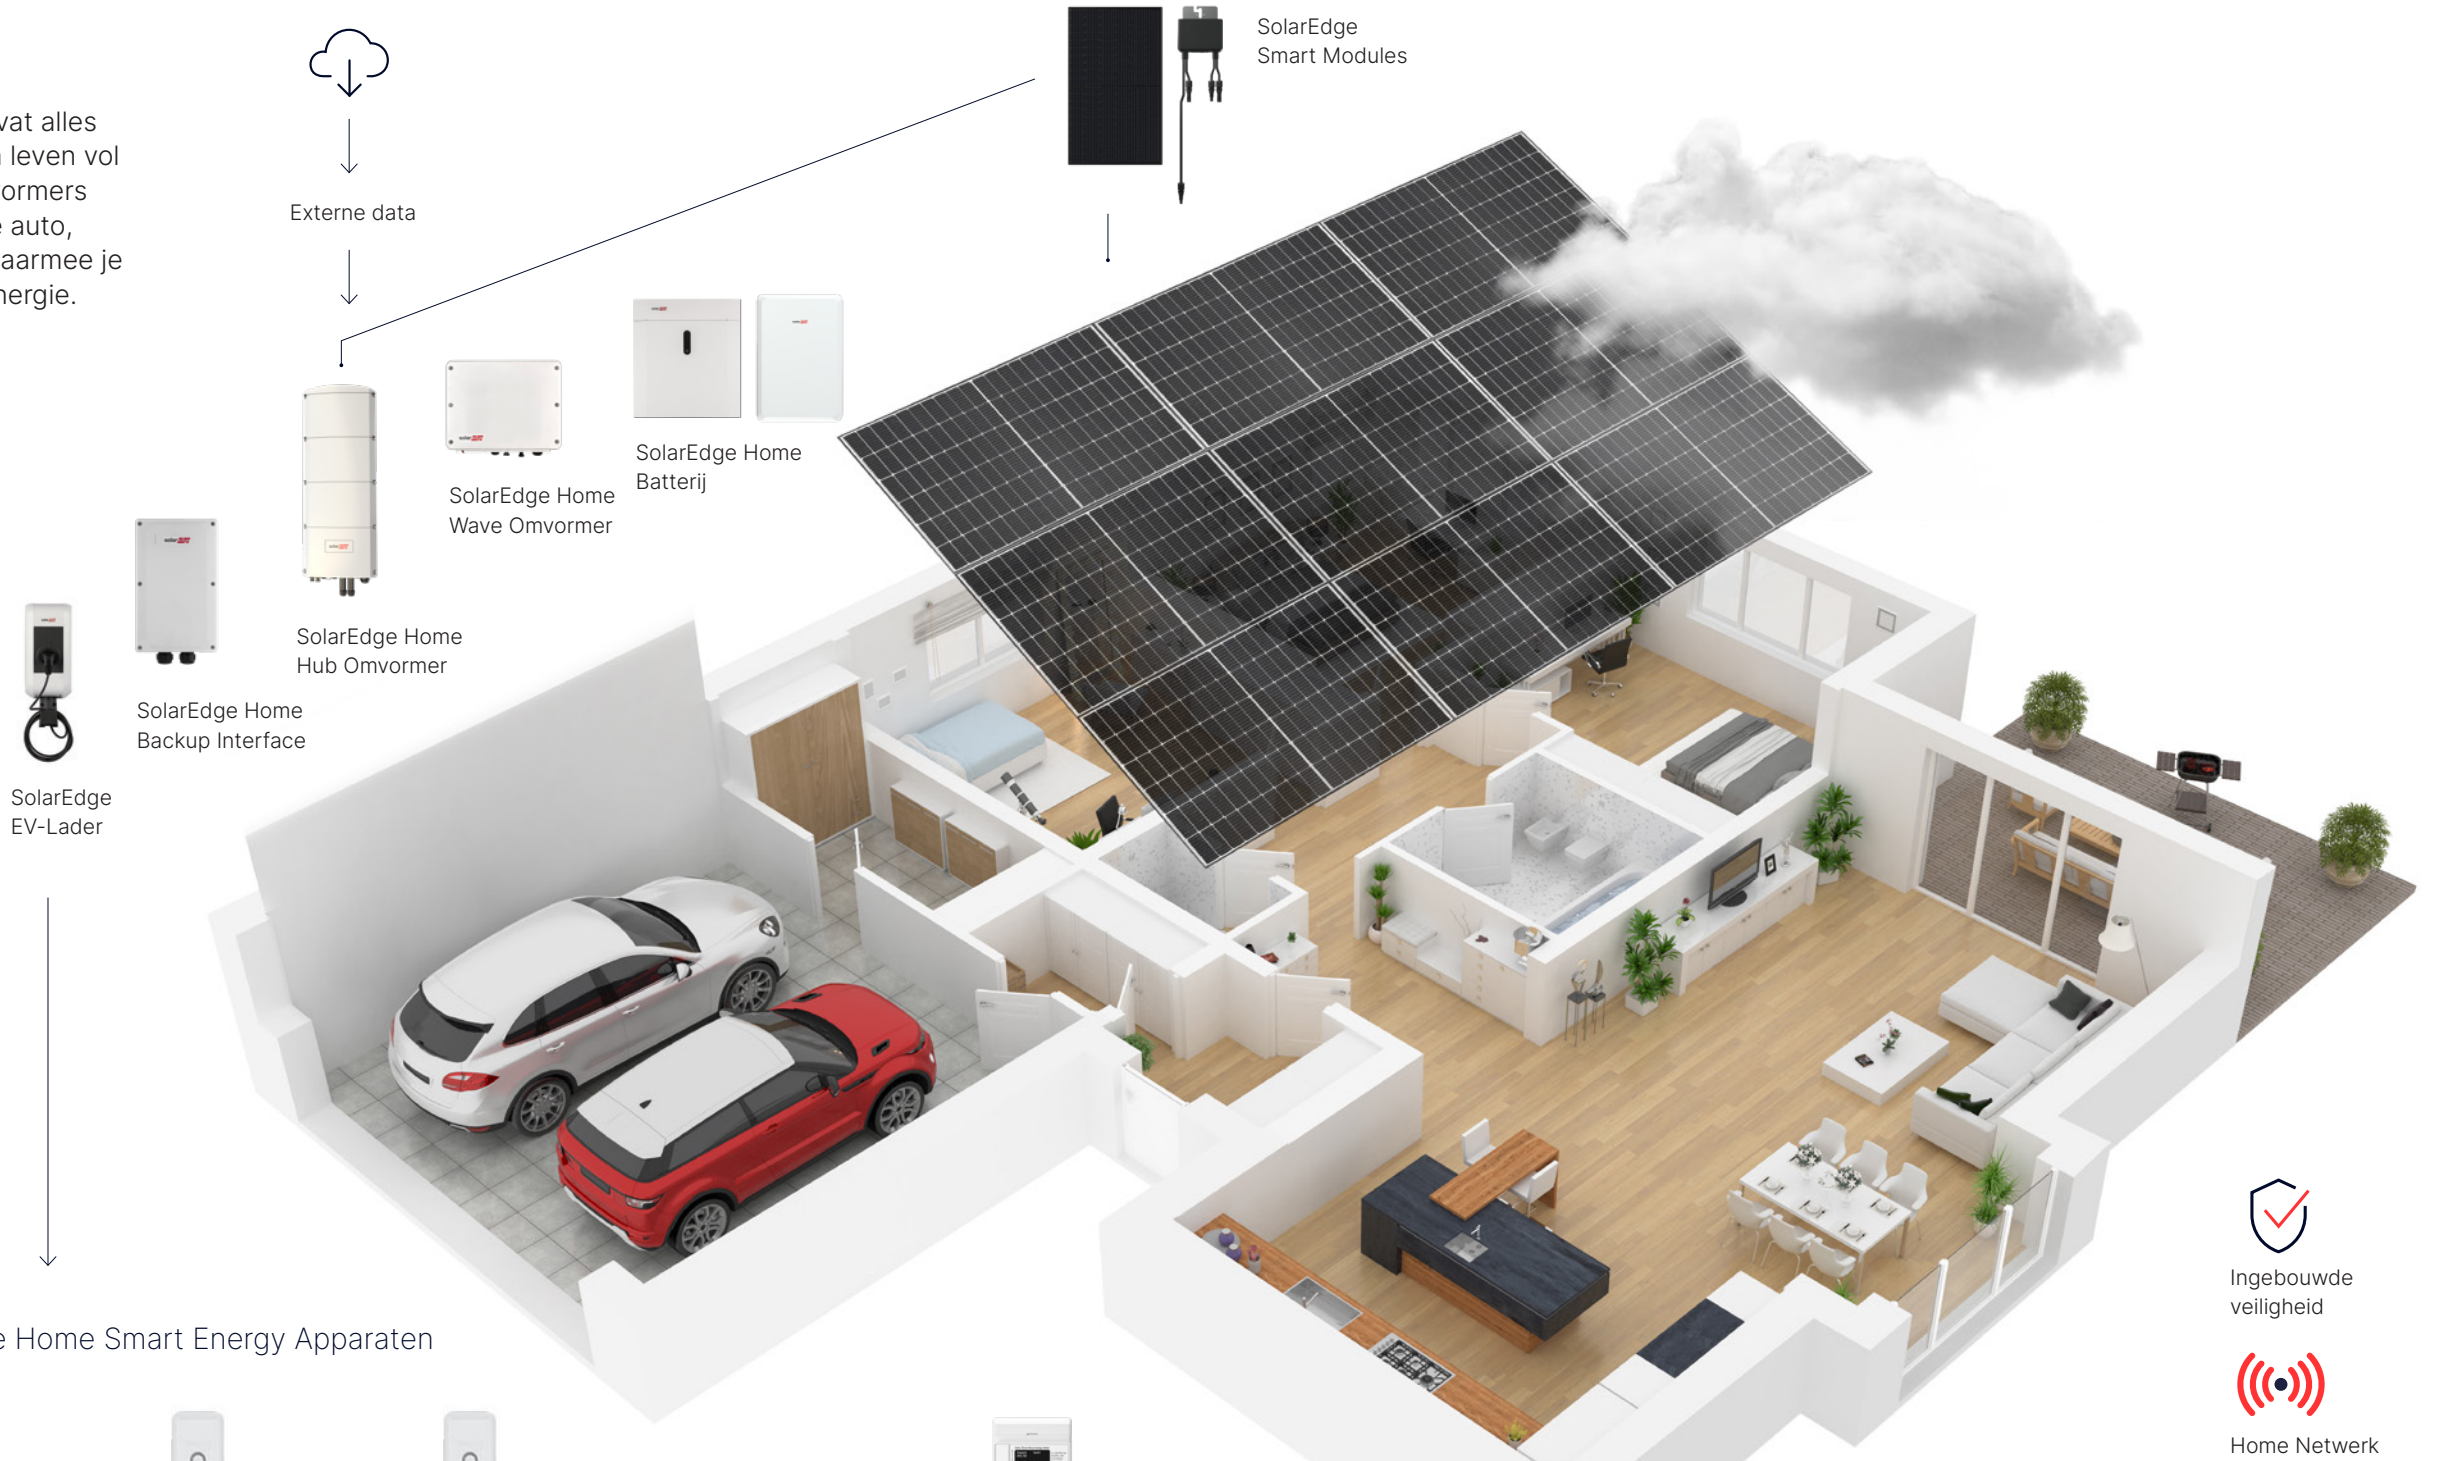

SolarEdge Home Smart Energy Apparaten

- SolarEdge Home Warm Water Controller
- SolarEdge Home Slimme Schakelaar
- SolarEdge Home Load Controller
- SolarEdge Home Slimme Contactdoos
- SolarEdge Home Inline Meter

SolarEdge Smart Modules Premium zonnepanelen met geïntegreerde SolarEdge Power Optimizers. Daarmee maximaliseer je je productie en kun je de prestaties van elk individueel paneel bijhouden.	SolarEdge Home Hub Omvormer Het 'brein' dat de gelijkstroom uit de SolarEdge Smart Modules omzet in de wisselstroom die je in huis gebruikt en tegelijk je opslag, backup en slimme apparatuur aanstuurt.	SolarEdge Home Besturingssysteem Het besturingssysteem combineert externe data met alle informatie over je energieproductie en -verbruik, om zo een optimale energiedistributie in huis tot stand te brengen.	SolarEdge Home Batterij Opslag van je zonne-energie om die na zonsondergang te gebruiken, bijvoorbeeld om piektarieven te omzeilen of grote energieverbruikers op te laten draaien.	SolarEdge EV-Lader Thuislader voor de elektrische auto, zodat je letterlijk op zonnestralen rijdt: de schone en hernieuwbare energie van de zon.	SolarEdge Home Smart Devices Complete reeks van apparatuur waarmee je in het hele huis je gebruik van zonne-energie kunt maximaliseren.	SolarEdge Home Netwerk Draadloos communicatieplatform dat slimme energieapparaten verbindt zonder dat je kabels door het huis hoeft te trekken.