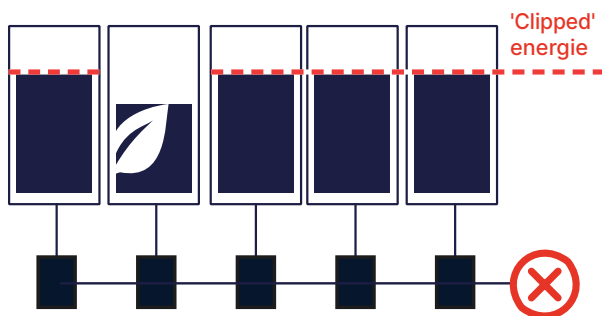

Micro-omvormers zijn zo ontworpen dat ze de productie van zonne-energie 'clippen' (en dus energie verspillen)