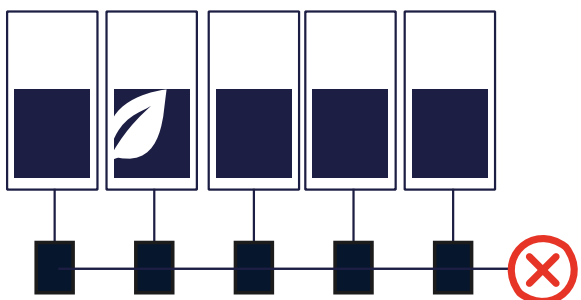

SolarEdge maakt dat mogelijk door een nieuwe manier van oogsten van zonne-energie: ons zonne-energiesysteem zorgt ervoor dat de productie van elk zonnepaneel wordt gemaximaliseerd. Zo kun je vrijwel overal op het dak panelen plaatsen, de overtollige energie naar je batterij sturen en je systeem met opzet overdimensioneren. Dat laatste betekent dat je meer panelen toevoegt om zo méér uren op een dag een piekproductie mogelijk te maken.

De onderdelen van het SolarEdge Home ecosysteem zijn DC (gelijkstroom) gekoppeld. Daardoor zijn er minder omzettingen nodig van gelijkstroom naar wisselstroom en omgekeerd. Zo produceer je en sla je de maximale hoeveelheid energie op.

## Niet meer gebonden aan de productiegrenzen van andere systemen

SolarEdge Home = meer energie

Micro-omvormers zijn zo ontworpen dat ze de productie van zonne-energie 'clippen' (en dus energie verspillen)

Stringomvormer systemen verlagen de productie van álle panelen als er maar eentje minder produceert

Traditionele zonne-energiesystemen voor thuisgebruik kennen diverse ingebouwde beperkingen. Elk zonnepaneel produceert bijvoorbeeld evenveel energie als het zwakst presterende paneel. Schaduw of vuil op één plek vermindert zo dus de productie van de hele reeks panelen. Bovendien moeten alle panelen identiek zijn, onder dezelfde hoek geïnstalleerd en in dezelfde richting gericht. Daarmee gaat nuttige dakruimte verloren. Het kan zelfs verhinderen dat je in de toekomst nieuwere, krachtigere panelen kunt toevoegen. Kortom, je krijgt zo niet alle energie die je zou kunnen krijgen.