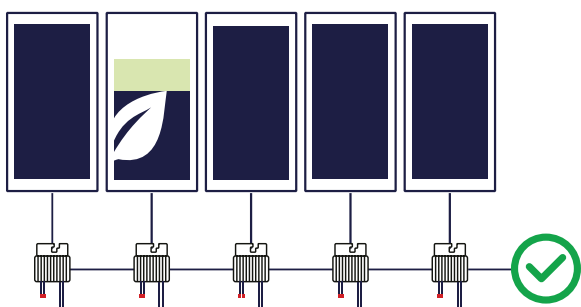

Spaar het milieu én je portemonnee

Met SolarEdge Home produceer je elke dag zo veel mogelijk zonne-energie. Zo hoef je niets te veranderen aan je levensstijl en kun je tóch je ecologische voetafdruk verkleinen.

SolarEdge maakt dat mogelijk door een nieuwe manier van oogsten van zonne-energie: ons zonne-energiesysteem zorgt ervoor dat de productie van elk zonnepaneel wordt gemaximaliseerd. Zo kun je vrijwel overal op het dak panelen plaatsen, de overtollige energie naar je batterij sturen en je systeem met opzet overdimensioneren. Dat laatste betekent dat je meer panelen toevoegt om zo méér uren op een dag een piekproductie mogelijk te maken.

De onderdelen van het SolarEdge Home ecosysteem zijn DC (gelijkstroom) gekoppeld. Daardoor zijn er minder omzettingen nodig van gelijkstroom naar wisselstroom en omgekeerd. Zo produceer je en sla je de maximale hoeveelheid energie op.

Niet meer gebonden aan de productiegrenzen van andere systemen

SolarEdge Home = meer energie