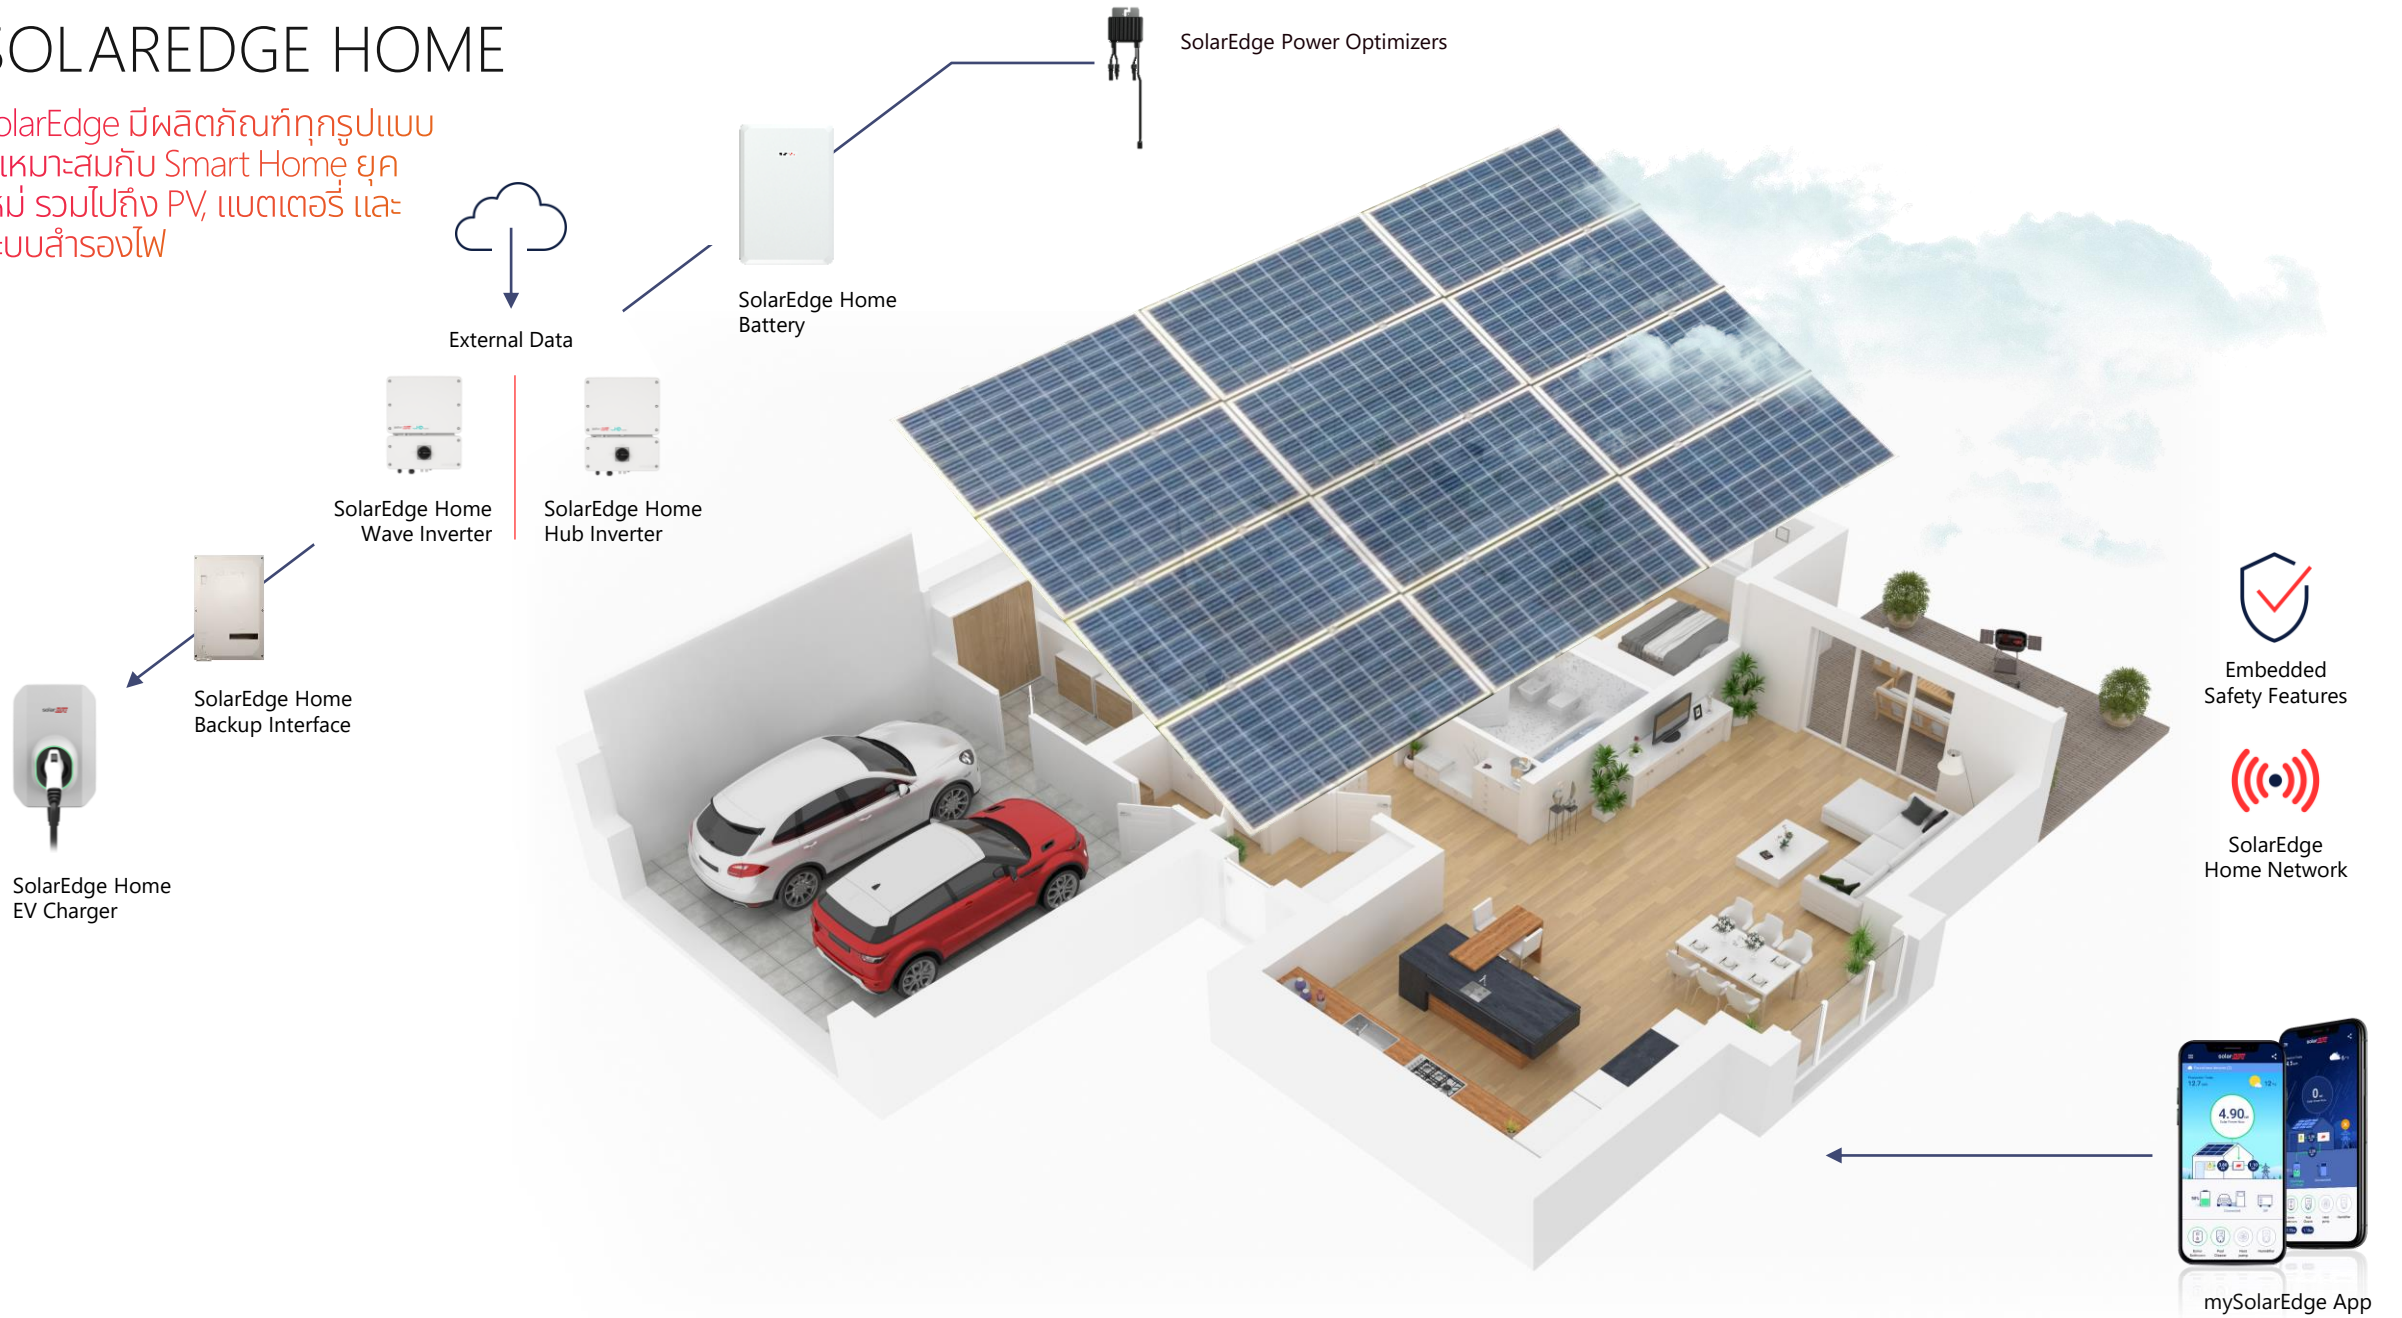

# solar**edge** Home

โซลูชันพลังงาน  
เพื่อบ้านอัจฉริยะ  
จากผู้นำเทคโนโลยี  
พลังงานแสงอาทิตย์  
อันดับ 1 ของโลก

## ระบบโซลาร์ที่เราต้องการ

ระบบโซลาร์ที่ชาญฉลาดและสามารถควบคุมพลังงานภายในบ้าน รวมถึงการตัดสินใจต่างๆ เกี่ยวกับพลังงานแบบเรียลไทม์

- เพิ่มประสิทธิภาพในการผลิตไฟฟ้า
- เพิ่มพลังงานที่สามารถใช้ได้
- เพิ่มระยะเวลาในการสำรองไฟ
- ใช้งานได้อย่างยืดหยุ่น

# solar **edge** Home

ระบบควบคุมพลังงานอัจฉริยะภายในบ้านของคุณ

ถูกออกแบบเพื่อให้เหมาะสมกับทุกความต้องการพลังงาน  
เหมาะสมกับทุกไลฟ์สไตล์ ทั้งกลางวันและกลางคืน

# SOLAREGE HOME

SolarEdge มีผลิตภัณฑ์ทุกรูปแบบ  
ที่เหมาะสมกับ Smart Home ยุค  
ใหม่ รวมไปถึง PV, แบตเตอรี่ และ  
ระบบสำรองไฟ