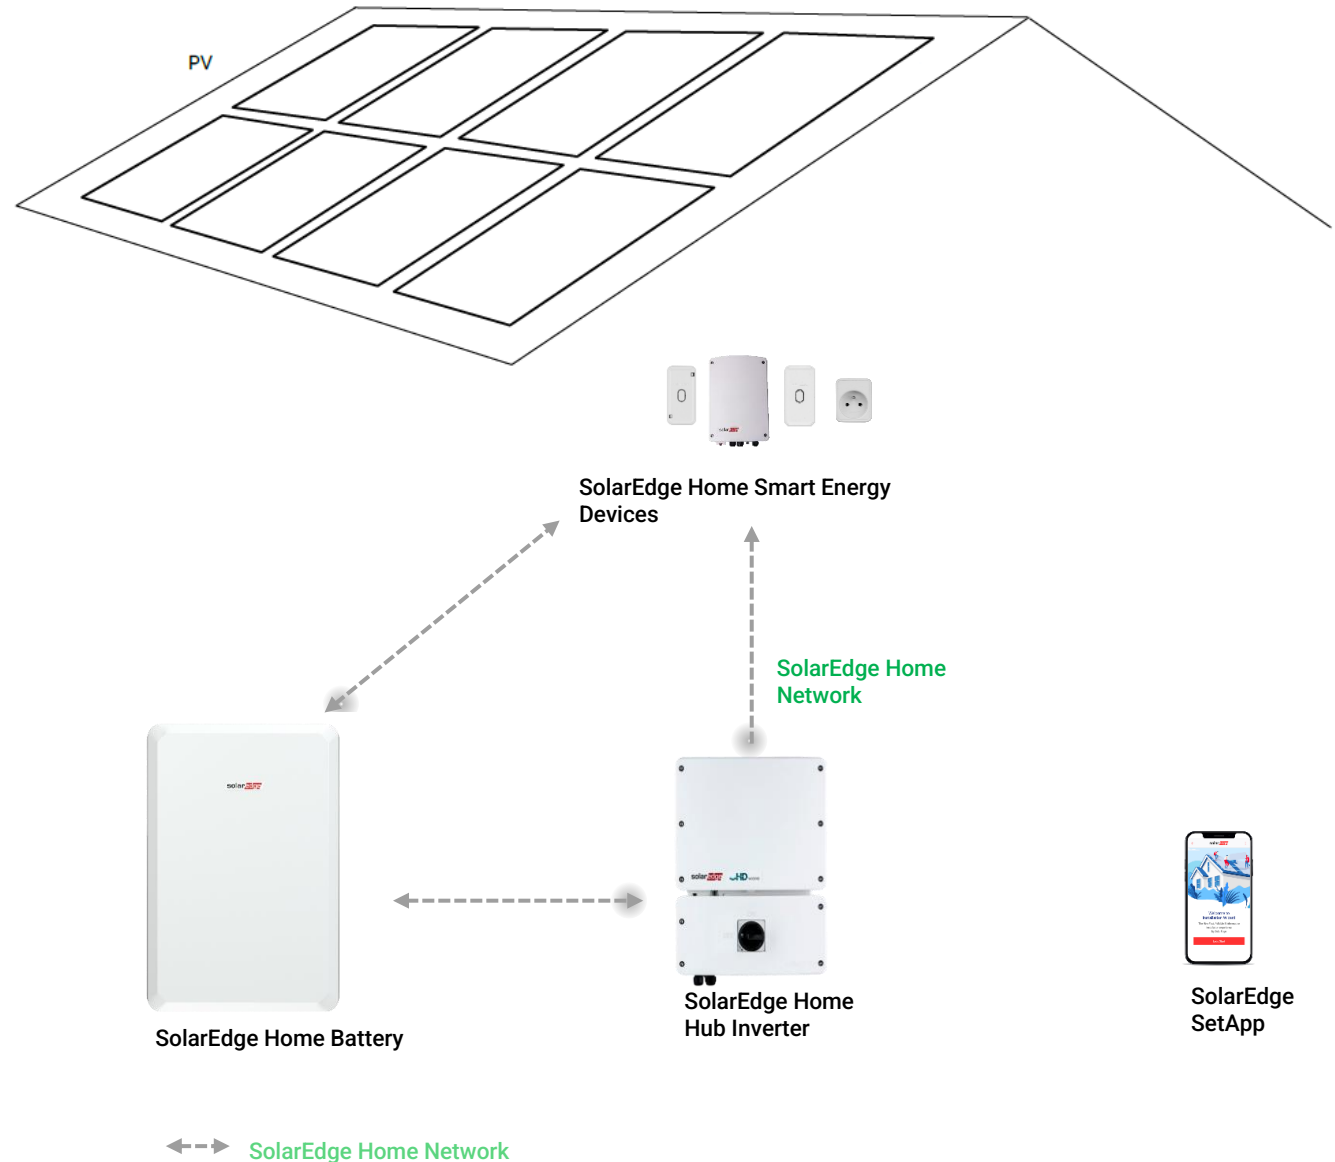

# ติดตั้งได้อย่างง่ายดาย

การออกแบบระบบโซลาร์และแบตเตอรี่ของ SolarEdge ทำให้การติดตั้งไวขึ้น

- มีความยืดหยุ่นในการติดตั้งมากขึ้น
- ติดตั้งอย่างง่ายดายด้วยระบบสื่อสารภายใน SolarEdge Home Network
- ซ่อมบำรุงระบบได้จากระยะไกล

# ติดตั้งและเปิดใช้งานระบบอย่าง รวดเร็วง่ายดายด้วย SolarEdge Home Network

โครงข่ายไร้สายของ SolarEdge เชื่อมต่อทุกอุปกรณ์  
เข้าด้วยกันอย่างรวดเร็ว

ลดระยะเวลาการติดตั้งและความเสี่ยงที่จะเกิดความผิดพลาด

- ลดปริมาณการเดินสายไฟและการเชื่อมต่อ
- ไม่ต้องมีการเดินสาย, ท่อ, และการเจาะระบบที่มีความเชื่อถือได้และทนทาน
- ระยะการเชื่อมต่อไกลขึ้น
- ตรวจสอบอุปกรณ์อย่างรวดเร็วและอัตโนมัติ