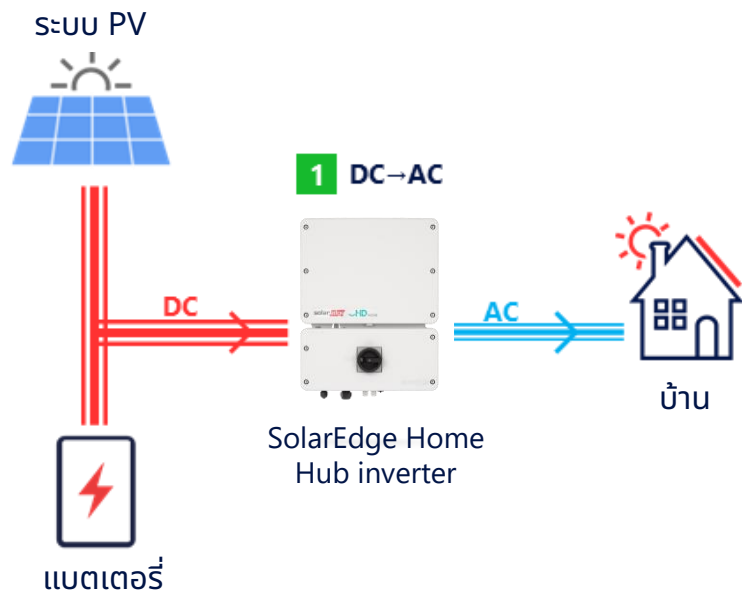

เก็บพลังงานได้มากกว่า

สามารถ Oversize ระบบได้สูงขึ้นถึง 200% และ เกิดความสูญเสียจาก Clipped Energy Loss ที่ระดับแผงน้อยที่สุด

การใช้งานอย่างมีประสิทธิภาพ

ประสิทธิภาพโดยรวมของระบบสูงกว่า ด้วยเทคโนโลยี DC Coupled

# DC-Coupled = การแปลงไฟที่น้อยลง + ประสิทธิภาพที่สูงขึ้น = พลังงานที่มากขึ้น

โซลูชัน DC-Coupled = แปลงไฟ 1 ครั้ง

VS.

โซลูชัน AC-Coupled = แปลงไฟ 3 ครั้ง