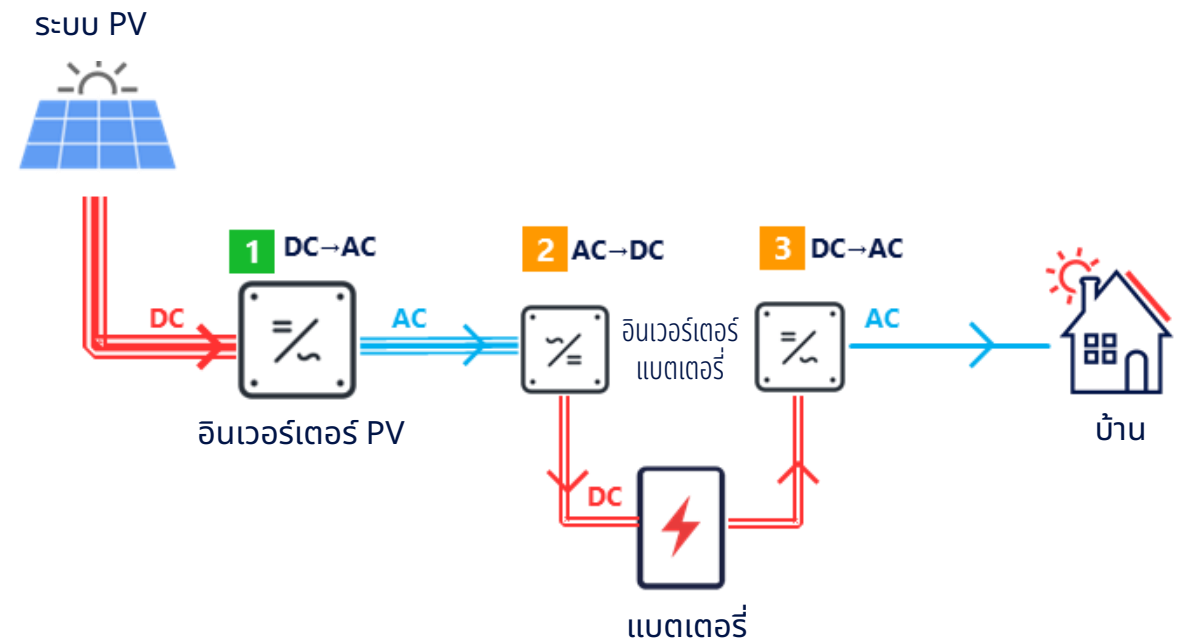

เก็บพลังงานได้มากกว่า

สามารถ Oversize ระบบได้สูงขึ้นถึง 200% และ เกิดความสูญเสียจาก Clipped Energy Loss ที่ระดับแผงน้อยที่สุด

การใช้งานอย่างมีประสิทธิภาพ

ประสิทธิภาพโดยรวมของระบบสูงกว่า ด้วยเทคโนโลยี DC Coupled

# DC-Coupled = การแปลงไฟที่น้อยลง + ประสิทธิภาพที่สูงขึ้น = พลังงานที่มากขึ้น

โซลูชัน DC-Coupled = แปลงไฟ 1 ครั้ง

VS.

โซลูชัน AC-Coupled = แปลงไฟ 3 ครั้ง