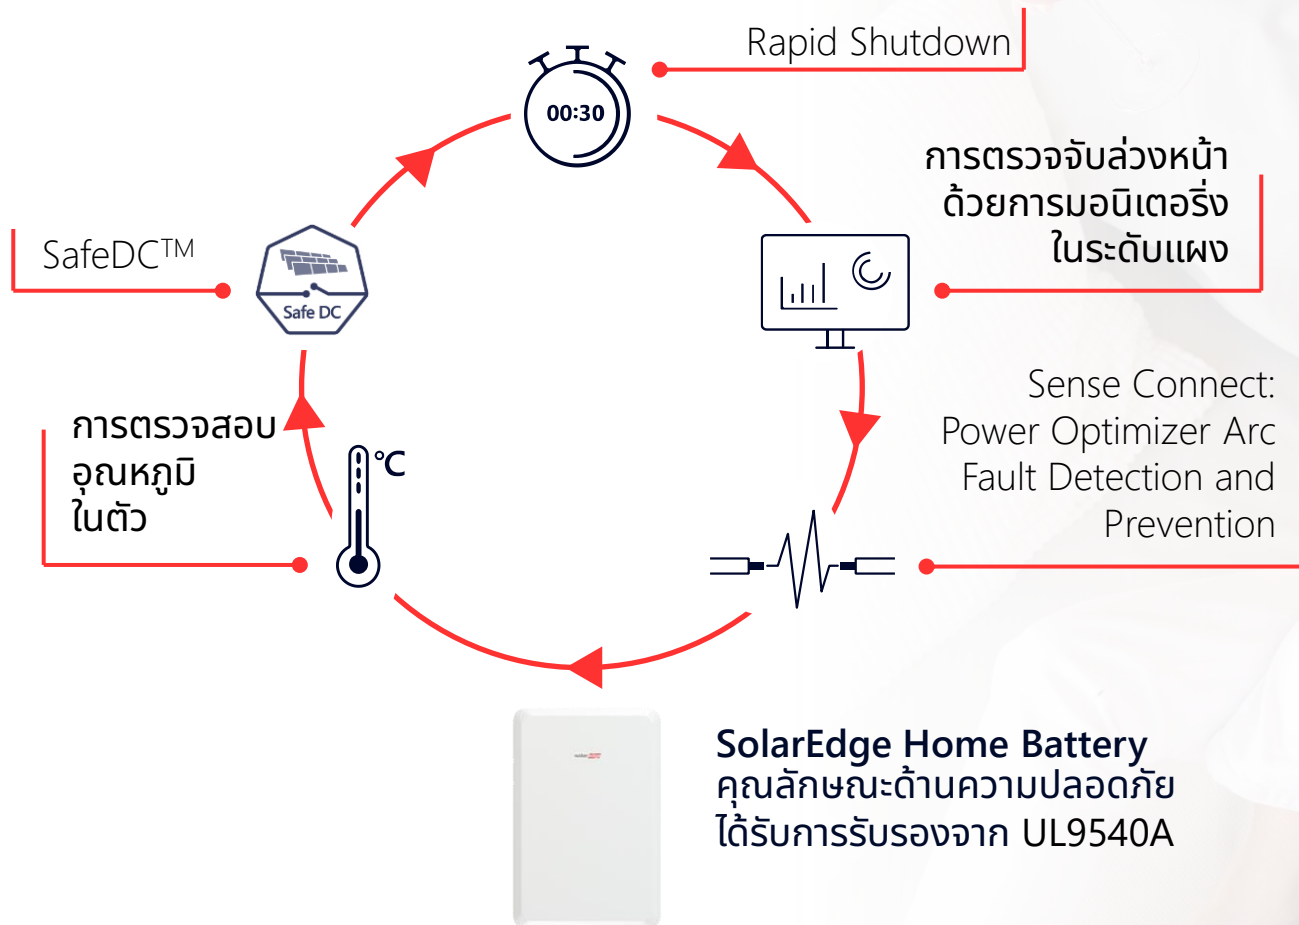

ผู้นำด้านความปลอดภัย

ระบบความปลอดภัยหลายชั้น ตั้งแต่
แผง PV จนถึงแบตเตอรี่